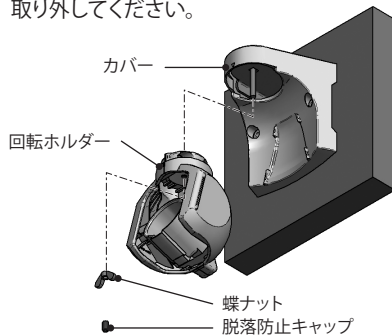

■保守部品【LB-C-W】【LB-C-L】【LB-C-B】

■準備していただくもの

カバー

セット内容

部品名称	数量
カバー	1コ
蝶ナットM5	1コ
脱落防止キャップ	1コ
トラス小ねじM4×10	2本
角根丸頭ボルトM5×35	1本
取扱説明書(本書)	1部

・プラスドライバー 2 番

■取りかえ方法

①お使いの製品を取付金具から取り外してください。

・蝶ナットを回転ホルダーが回る程度までゆるめてください。

・ドライバーが入るように回転ホルダーをまわし、ねじ2本を取り外してください。

・取付金具から取り外してください。

【ご注意】 ゆるめすぎると、蝶ナットが脱落するおそれがあります。

②1頁の手順①を参考に、回転ホルダーを取り外してください。

③下図のa,b,cの手順で、ご使用のカバーとステータユニットとボルトを取り外してください。

a. ステータユニットをボルトがカバーに接触するまで引き出す

b. ステータユニットを傾け、

c. ステータユニットを引き抜くボルトを押し出す

④新しいカバーに取り外したステータユニット、新しいボルトを取り付けてください。

⑤1頁の手順②を参考に、取り外した回転ホルダーを取り付けてください。

⑥製品施工時と同じ手順で、取付金具に戻し、回転ホルダーの向きを決め新しい蝶ナットを締め付け、新しい脱落防止キャップを取り付けてください。

ステータユニットと新しいボルトを、取り外し時と同じ角度にし取り付けてください。