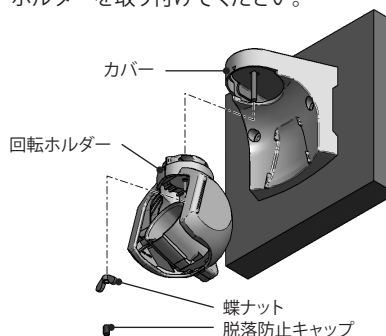

b. ステータユニットを傾け、

c. ステータユニットを引き抜くボルトを押し出す

④新しいカバーに取り外したステータユニット、新しいボルトを取り付けてください。

⑤1頁の手順②を参考に、取り外した回転ホルダーを取り付けてください。

⑥製品施工時と同じ手順で、取付金具に戻し、回転ホルダーの向きを決め新しい蝶ナットを締め付け、新しい脱落防止キャップを取り付けてください。

ステータユニットと新しいボルトを、取り外し時と同じ角度にし取り付けてください。