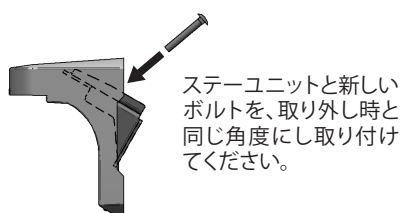

b. ステータユニットを傾け、

c. ステータユニットを引き抜くボルトを押し出す

④新しいカバーに取り外したステータユニット、新しいボルトを取り付けてください。

⑤1頁の手順②を参考に、取り外した回転ホルダーを取り付けてください。

⑥製品施工時と同じ手順で、取付金具に戻し、回転ホルダーの向きを決め新しい蝶ナットを締め付け、新しい脱落防止キャップを取り付けてください。

ステータユニットと新しいボルトを、取り外し時と同じ角度にし取り付けてください。