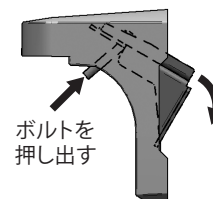

・蝶ナットを回転ホルダーが回る程度までゆるめてください。

・ドライバーが入るように回転ホルダーをまわし、ねじ2本を取り外してください。

・取付金具から取り外してください。

【ご注意】 ゆるめすぎると、蝶ナットが脱落するおそれがあります。

②1頁の手順①を参考に、回転ホルダーを取り外してください。

③下図のa,b,cの手順で、ご使用のカバーとステータユニットとボルトを取り外してください。

a. ステータユニットをボルトがカバーに接触するまで引き出す

b. ステータユニットを傾け、

c. ステータユニットを引き抜くボルトを押し出す

④新しいカバーに取り外したステータユニット、新しいボルトを取り付けてください。

⑤1頁の手順②を参考に、取り外した回転ホルダーを取り付けてください。

⑥製品施工時と同じ手順で、取付金具に戻し、回転ホルダーの向きを決め新しい蝶ナットを締め付け、新しい脱落防止キャップを取り付けてください。

ステータユニットと新しいボルトを、取り外し時と同じ角度にし取り付けてください。