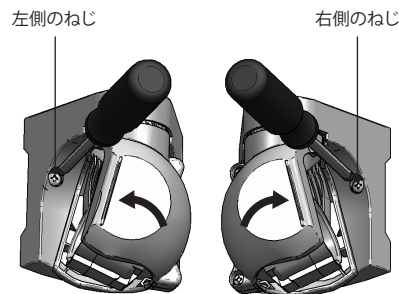

- 脱落防止キャップを下に引き抜いてください。
- 蝶ナットを取り外してください。
蝶ナットの落下にご注意ください。

②新しい回転ホルダーを①の逆の手順で取り付けてください。

回転ホルダーの左右の向きを決め、新しい蝶ナットを締め付けてください。

- 蝶ナットの締め付けは、回転ホルダーが左右に動かなくなってから、さらに0.5~1回転締め付けてください。
- 蝶ナットの締め付け後、新しい脱落防止キャップをねじにしっかりと押し込んでください。

■保守部品【LB-C-W】【LB-C-L】【LB-C-B】

■準備していただくもの

カバー

セット内容

部品名称	数量
カバー	1コ
蝶ナットM5	1コ
脱落防止キャップ	1コ
トラス小ねじM4×10	2本
角根丸頭ボルトM5×35	1本
取扱説明書(本書)	1部

・プラスドライバー 2 番

■取りかえ方法

①お使いの製品を取付金具から取り外してください。

・蝶ナットを回転ホルダーが回る程度までゆるめてください。

・ドライバーが入るように回転ホルダーをまわし、ねじ2本を取り外してください。

・取付金具から取り外してください。

【ご注意】 ゆるめすぎると、蝶ナットが脱落するおそれがあります。

②1頁の手順①を参考に、回転ホルダーを取り外してください。

③下図のa,b,cの手順で、ご使用のカバーとステータユニットとボルトを取り外してください。

a. ステータユニットをボルトがカバーに接触するまで引き出す

b. ステータユニットを傾け、

c. ステータユニットを引き抜くボルトを押し出す

④新しいカバーに取り外したステータユニット、新しいボルトを取り付けてください。

⑤1頁の手順②を参考に、取り外した回転ホルダーを取り付けてください。

⑥製品施工時と同じ手順で、取付金具に戻し、回転ホルダーの向きを決め新しい蝶ナットを締め付け、新しい脱落防止キャップを取り付けてください。

ステータユニットと新しいボルトを、取り外し時と同じ角度にし取り付けてください。