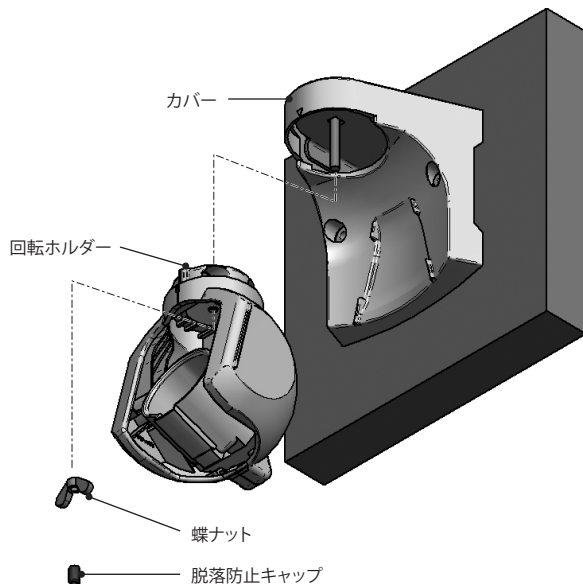

■保守部品【LB-H-W】【LB-H-L】【LB-H-B】

回転ホルダー

蝶ナットM5

脱落防止キャップ

セット内容

部品名称	数量
回転ホルダー	1コ
蝶ナットM5	1コ
脱落防止キャップ	1コ
取扱説明書(本書)	1部

■取りかえ方法

①お使いの製品から回転ホルダーを取り外してください。

- 脱落防止キャップを下に引き抜いてください。
- 蝶ナットを取り外してください。
蝶ナットの落下にご注意ください。

②新しい回転ホルダーを①の逆の手順で取り付けてください。

回転ホルダーの左右の向きを決め、新しい蝶ナットを締め付けてください。

- 蝶ナットの締め付けは、回転ホルダーが左右に動かなくなってから、さらに0.5~1回転締め付けてください。
- 蝶ナットの締め付け後、新しい脱落防止キャップをねじにしっかりと押し込んでください。