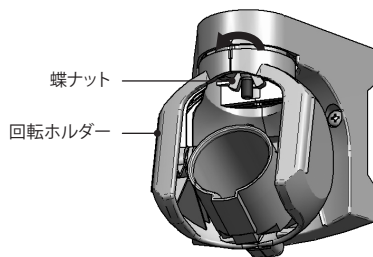

■取りかえ方法

①お使いの製品を取付金具から取り外してください。

・蝶ナットを回転ホルダーが回る程度までゆるめてください。

・ドライバーが入るように回転ホルダーをまわし、ねじ2本を取り外してください。

・取付金具から取り外してください。

【ご注意】 ゆるめすぎると、蝶ナットが脱落するおそれがあります。