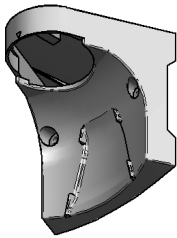

■保守部品【LB-H-W】【LB-H-L】【LB-H-B】

回転ホルダー

蝶ナットM5

脱落防止キャップ

セット内容

部品名称	数量
回転ホルダー	1コ
蝶ナットM5	1コ
脱落防止キャップ	1コ
取扱説明書(本書)	1部

■取りかえ方法

①お使いの製品から回転ホルダーを取り外してください。

- 脱落防止キャップを下に引き抜いてください。
- 蝶ナットを取り外してください。
蝶ナットの落下にご注意ください。

②新しい回転ホルダーを①の逆の手順で取り付けてください。

回転ホルダーの左右の向きを決め、新しい蝶ナットを締め付けてください。

- 蝶ナットの締め付けは、回転ホルダーが左右に動かなくなってから、さらに0.5~1回転締め付けてください。
- 蝶ナットの締め付け後、新しい脱落防止キャップをねじにしっかりと押し込んでください。

■保守部品【LB-C-W】【LB-C-L】【LB-C-B】

■準備していただくもの

カバー

セット内容

部品名称	数量
カバー	1コ
蝶ナットM5	1コ
脱落防止キャップ	1コ
トラス小ねじM4×10	2本
角根丸頭ボルトM5×35	1本
取扱説明書(本書)	1部

・プラスドライバー 2 番

■取りかえ方法

①お使いの製品を取付金具から取り外してください。