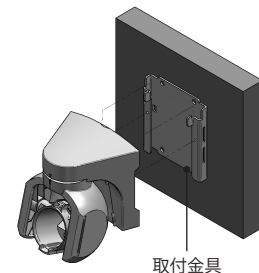

■取りかえ方法

①お使いの製品を取付金具から取り外してください。

・蝶ナットを回転ホルダーが回る程度までゆるめてください。

・ドライバーが入るように回転ホルダーをまわし、ねじ2本を取り外してください。

・取付金具から取り外してください。

【ご注意】 ゆるめすぎると、蝶ナットが脱落するおそれがあります。