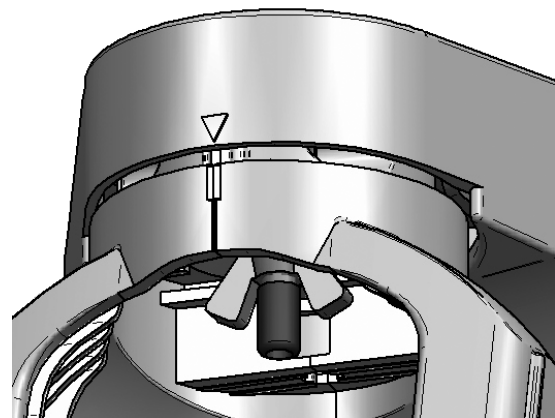

■保守部品【LB-H-W】【LB-H-L】【LB-H-B】

回転ホルダー

蝶ナットM5

脱落防止キャップ

セット内容

部品名称	数量
回転ホルダー	1コ
蝶ナットM5	1コ
脱落防止キャップ	1コ
取扱説明書(本書)	1部

■取りかえ方法

①お使いの製品から回転ホルダーを取り外してください。

- 脱落防止キャップを下に引き抜いてください。
- 蝶ナットを取り外してください。
蝶ナットの落下にご注意ください。

②新しい回転ホルダーを①の逆の手順で取り付けてください。

回転ホルダーの左右の向きを決め、新しい蝶ナットを締め付けてください。

- 蝶ナットの締め付けは、回転ホルダーが左右に動かなくなってから、さらに0.5~1回転締め付けてください。
- 蝶ナットの締め付け後、新しい脱落防止キャップをねじにしっかりと押し込んでください。