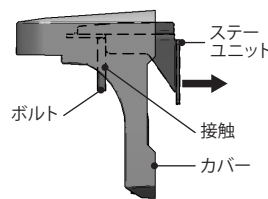

④新しいカバーに取り外したステータユニット、新しいボルトを取り付けてください。

⑤1頁の手順②を参考に、取り外した回転ホルダーを取り付けてください。

⑥製品施工時と同じ手順で、取付金具に戻し、回転ホルダーの向きを決め新しい蝶ナットを締め付け、新しい脱落防止キャップを取り付けてください。