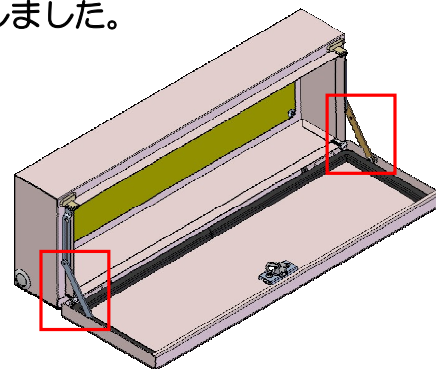

CH形ボックス・横長タイプ【CH-YA】の仕様変更

CH形ボックス・横長タイプ【CH-YA】のドアステー溶接ナットの変更をしました。

内容

CH形ボックス・横長タイプのドアステー取付ナットの変更をしました。

対象製品

CH-YA (CH12-315YAを除く全機種)・・・16機種

CH12-62YA

変更内容