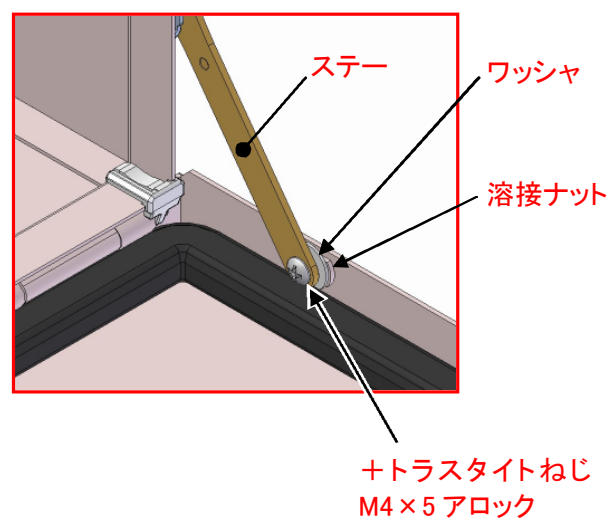

変更内容

●ドアステー取付溶接ナットの変更 (価格の変更はありません)