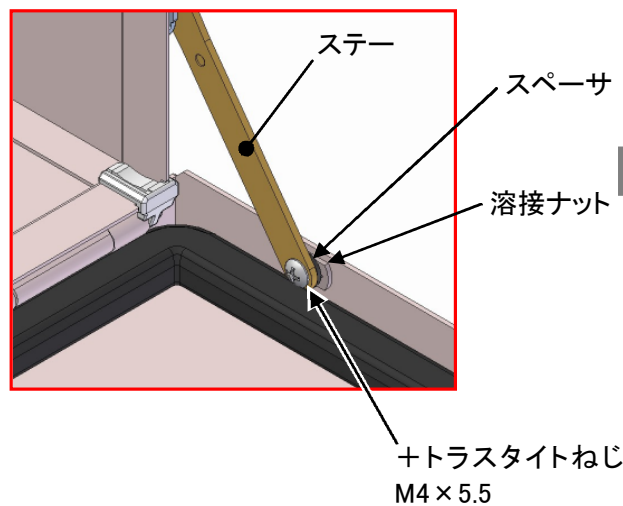

変更内容

●ドアステー取付溶接ナットの変更 (価格の変更はありません)