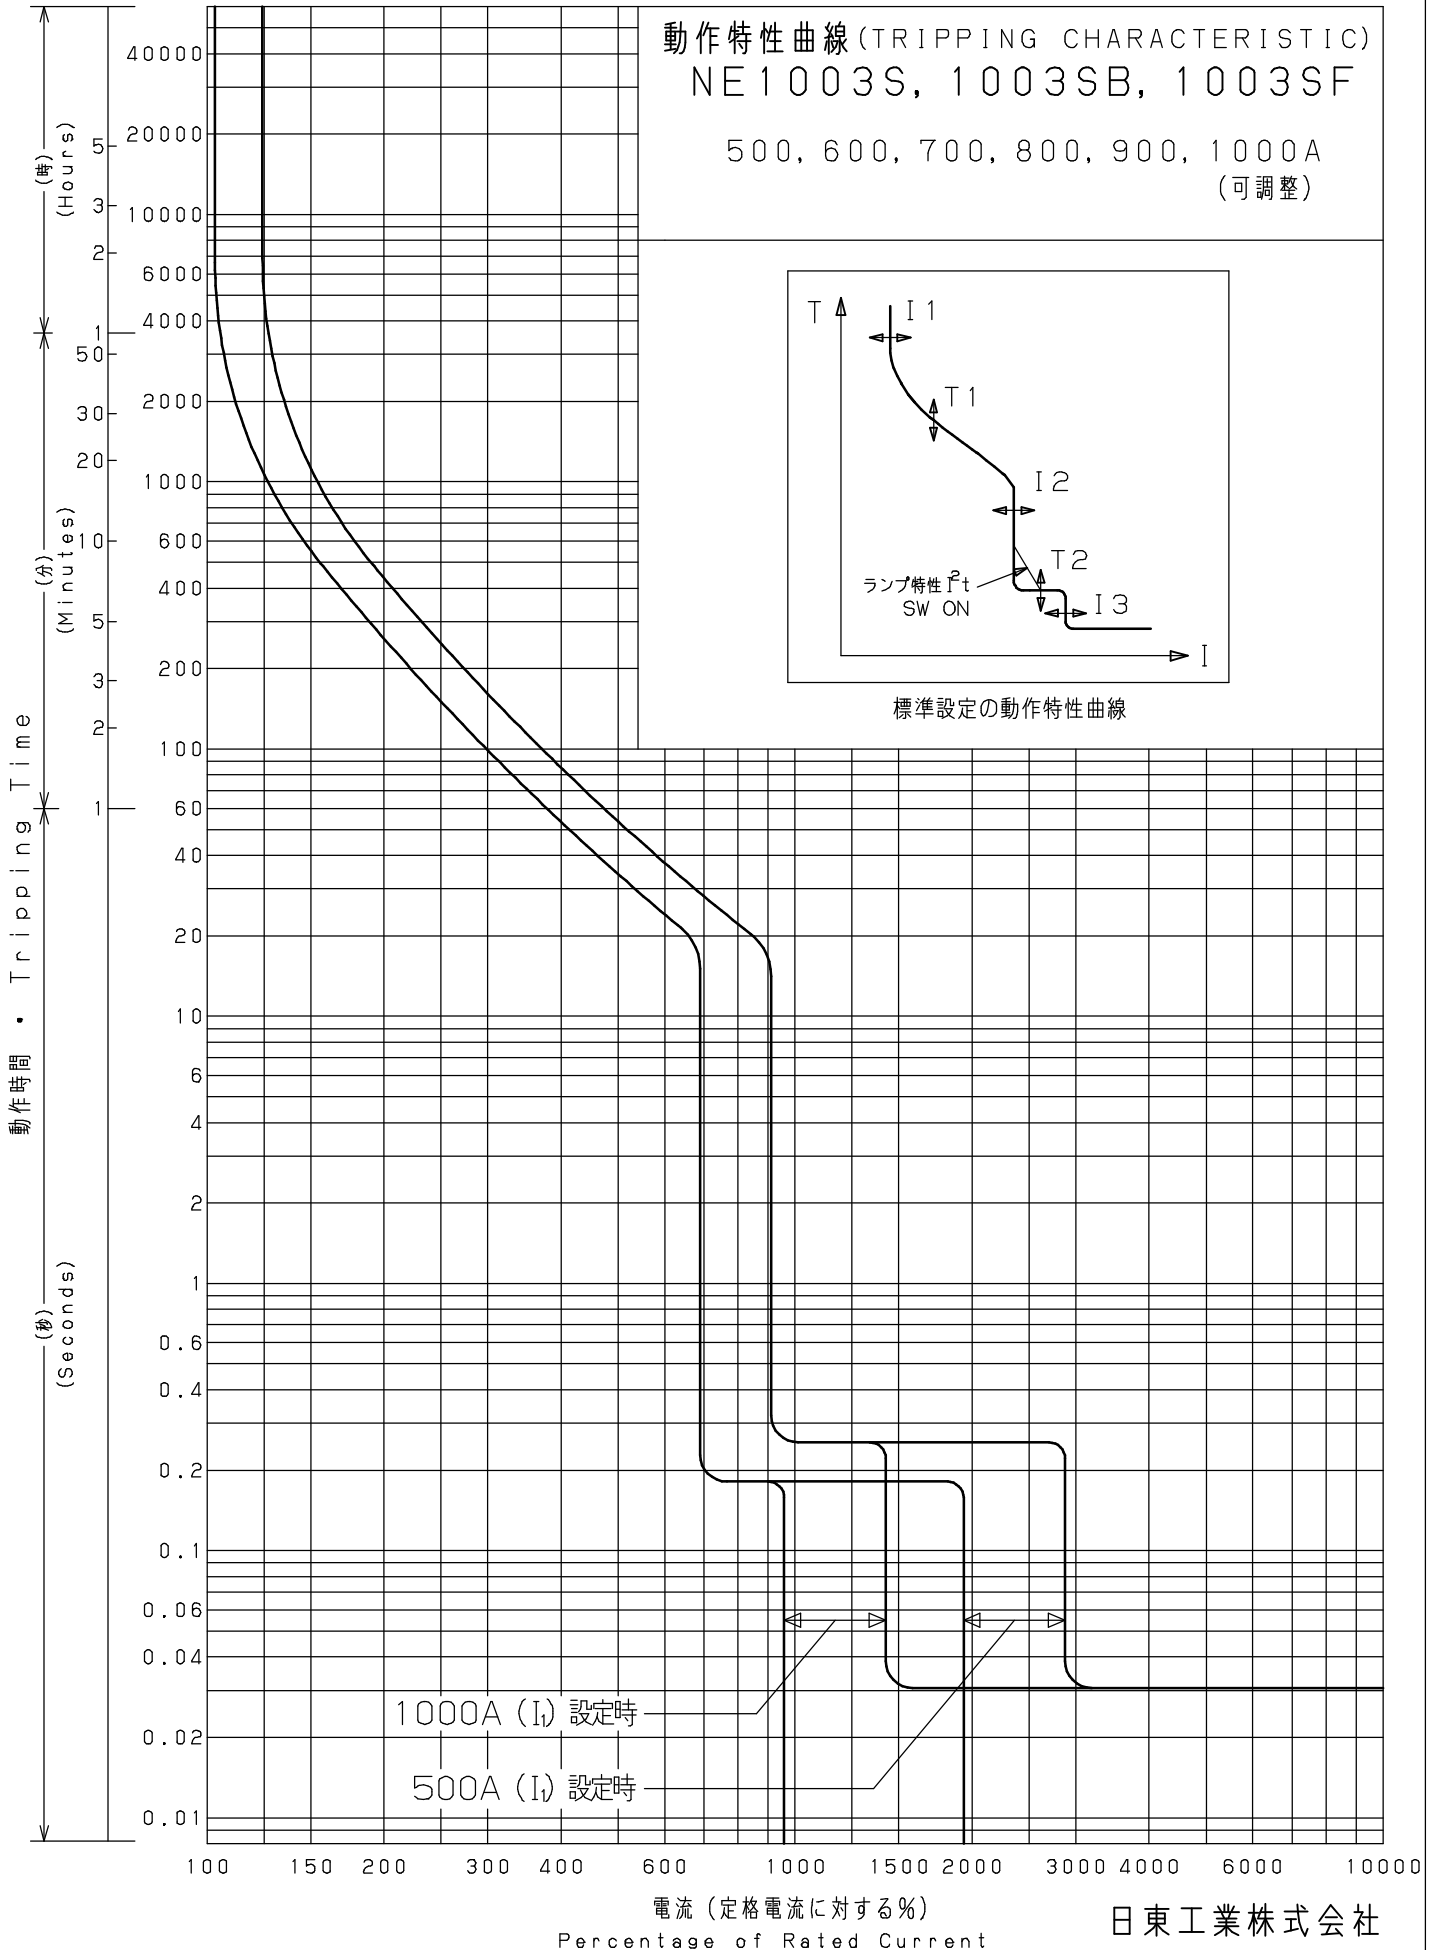

日東サーキットブレーカ動作特性

動作特性曲線 (TRIPPING CHARACTERISTIC)  
NE1003S, 1003SB, 1003SF

500, 600, 700, 800, 900, 1000A  
(可調整)

日東工業株式会社

NE1000S-CA-A002

I-T (L) NE1003S, A