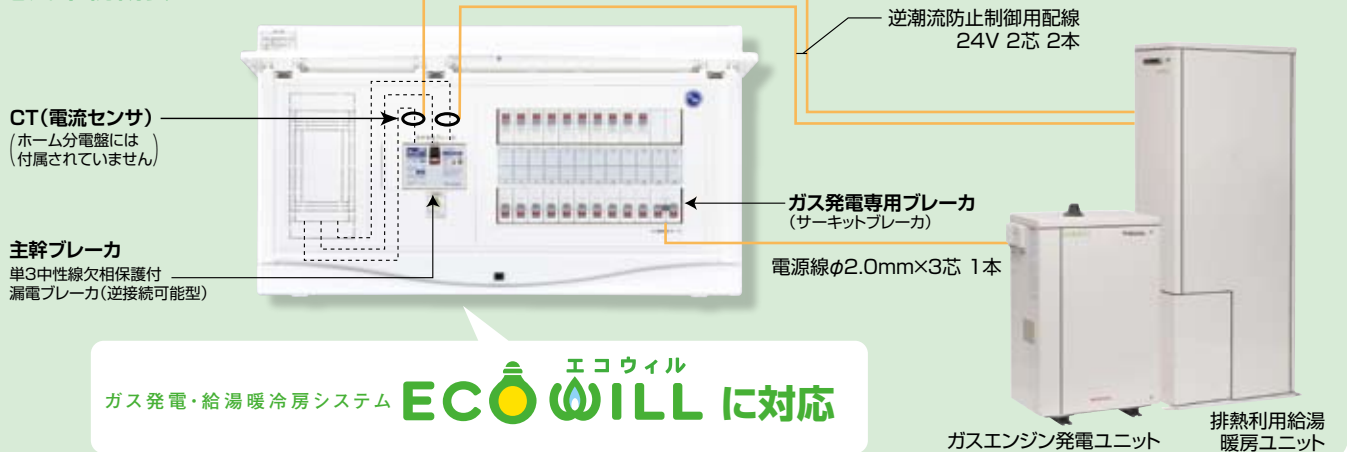

# HCB-GCA ガス発電・給湯暖冷房システム用

「エコウィル」に対応したホーム分電盤です。

家庭向けガスエンジンコージェネレーションシステムには日東工業のホーム分電盤をご用命ください。

「エコウィル」はガスを使ってガスエンジンを動かし、発電します。

同時にその時の排熱を利用してお湯を作り、給湯や暖房に利用します。

※当日の午前11時迄にご注文をいただいた場合です。但し、弊社の負荷状況により表記以上に日数をいただく場合がございますのでご了承ください。

## 電気系統概要

リミッタスペース付

北海道・東北・東京・中部・北陸・九州 各電力管内向

単相3線式

(社)全関東電気工事協会推薦品

## ガス発電・給湯暖冷房システム用(ドア付)

主幹ブレーカ(逆接続可能型)

HCB13E6-202GCA

ガス発電専用ブレーカ

分岐 プチスリム(ブレーカ)

①③⑤⑦ 標準品(納期別)

※1. 主幹75Aへの変更が可能です。(リミッタスペース付:主幹ブレーカとリミッタ間の電線は22mmとなります。)

住宅用分電盤高性能規格推奨品(認定マーク付)

※2. PN33TA 3P 20Aはホーム分電盤組込専用ブレーカです。

- 主幹ブレーカの容量変更、上記以外の機種につきましても組替にて承りますので別途ご用命ください。
- 既設のホーム分電盤にガス発電専用ブレーカを追加する場合は、機能追加ユニット・GCユニット(14頁)をご利用ください。