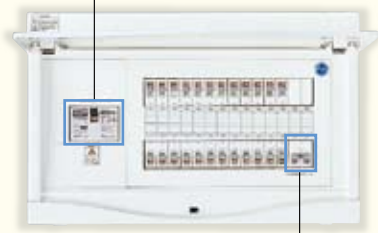

リミッタスペースなし

全電力管内向

単相3線式

(社)全関東電気工事協会推薦品

ガス発電・給湯暖冷房システム用(ドア付)

主幹ブレーカ(逆接続可能型)

HCB3E6-242GCA

ガス発電専用ブレーカ

PetitPanel
分岐 プチスリム(ブレーカ)