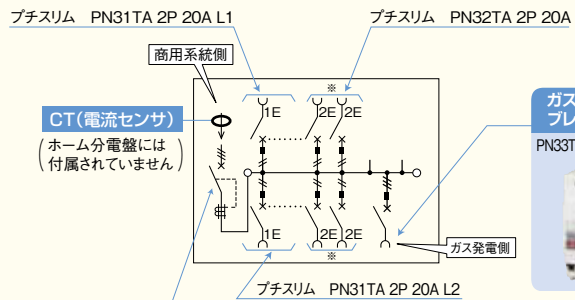

①③⑤⑦ 標準品(納期別)

※1. 主幹75Aへの変更が可能です。(リミッタスペース付:主幹ブレーカとリミッタ間の電線は22mmとなります。)

住宅用分電盤高性能規格推奨品(認定マーク付)

※2. PN33TA 3P 20Aはホーム分電盤組込専用ブレーカです。

- 主幹ブレーカの容量変更、上記以外の機種につきましても組替にて承りますので別途ご用命ください。
- 既設のホーム分電盤にガス発電専用ブレーカを追加する場合は、機能追加ユニット・GCユニット(14頁)をご利用ください。

本文の価格には消費税は含まれていません。

リミッタスペースなし

全電力管内向

単相3線式

(社)全関東電気工事協会推薦品

ガス発電・給湯暖冷房システム用(ドア付)

主幹ブレーカ(逆接続可能型)

HCB3E6-242GCA

ガス発電専用ブレーカ

PetitPanel  
分岐 プチスリム(ブレーカ)

主幹:単3中性線欠相保護付漏電ブレーカ  
(逆接続可能型)OC付(30mA 0.1秒内)  
GK53WN 3P(3E) 40A・50A  
GK63WN 3P(3E) 60A  
GK103WN 3P(3E) 75A・100A

●結線は100Vです。  
※2E回路数は機種により異なります。

HCB形ホーム分電盤(ドア付) 露出・半埋込共用型(プラスチックキャビネット使用)