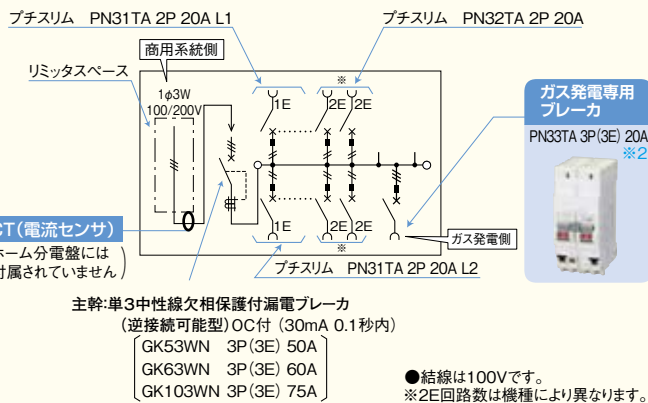

## 電気系統概要

リミッタスペース付

北海道・東北・東京・中部・北陸・九州 各電力管内向

単相3線式

(社)全関東電気工事協会推薦品

## ガス発電・給湯暖冷房システム用(ドア付)

主幹ブレーカ(逆接続可能型)

HCB13E6-202GCA

ガス発電専用ブレーカ

分岐 プチスリム(ブレーカ)

## HCB形ホーム分電盤(ドア付) 露出・半埋込共用型(プラスチックキャビネット使用)

ホワイト色 (N9.5)

分岐予備回路数+スペース	主幹容量	納期区分	品名記号	標準価格円	一梱入数	盤定格	2 E回路数	速結アース端子	寸法(半埋込寸法)mm			製品質量(kg)
									ヨコ	タテ	フカサ	
8+2	50A	①	HCB13E5-82GCA	39,000	1	60A(75A)※1	2	5連	464(444)	320(300)	110(30)	4.4
	60A	①	HCB13E6-122GCA	46,000	1	60A(75A)※1	4	10連	500(480)	320(300)	110(30)	4.9
16+2	50A	①	HCB13E5-162GCA	51,500	1	60A(75A)※1	4	10連	536(516)	320(300)	110(30)	5.6
	60A	①	HCB13E6-162GCA	51,500	1	75A						5.9
	75A	①	HCB13E7-162GCA	57,500	1	75A						
20+2	50A	①	HCB13E5-202GCA	58,500	1	60A(75A)※1	6	10連	572(552)	320(300)	110(30)	6.1
	60A	①	HCB13E6-202GCA	58,500	1	75A						6.4
	75A	①	HCB13E7-202GCA	64,500	1	75A						
24+2	50A	①	HCB13E5-242GCA	67,000	1	60A(75A)※1	6	10連	608(588)	320(300)	110(30)	6.6
	60A	①	HCB13E6-242GCA	67,000	1	75A						6.9
	75A	①	HCB13E7-242GCA	73,500	1	75A						
28+2	60A	①	HCB13E6-282GCA	75,500	1	60A(75A)※1	6	10連	644(624)	320(300)	110(30)	7.2
	75A	①	HCB13E7-282GCA	81,500	1	75A						7.5
32+2	60A	①	HCB13E6-322GCA	82,500	1	60A(75A)※1	6	10連	680(660)	320(300)	110(30)	7.7
	75A	①	HCB13E7-322GCA	88,500	1	75A						8.0

①③⑤⑦ 標準品(納期別)

※1. 主幹75Aへの変更が可能です。(リミッタスペース付:主幹ブレーカとリミッタ間の電線は22mmとなります。)

住宅用分電盤高性能規格推奨品(認定マーク付)

※2. PN33TA 3P 20Aはホーム分電盤組込専用ブレーカです。

- 主幹ブレーカの容量変更、上記以外の機種につきましても組替にて承りますので別途ご用命ください。
- 既設のホーム分電盤にガス発電専用ブレーカを追加する場合は、機能追加ユニット・GCユニット(14頁)をご利用ください。