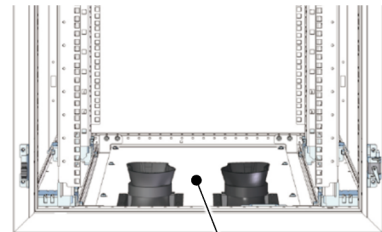

FSシリーズ ブラインドベース組替仕様 3分割タイプ(-BP)および配線カバー付タイプ(-BPC)について、ブラインドベースの塗装仕様を変更します。

■品名記号・価格に変更はありません。

対象製品

- FSシリーズ ブラインドベース組替仕様
- ・3分割タイプ(-BP)
- ・配線カバー付タイプ(-BPC1)、(-BPC2)

ブラインドベース
【3分割タイプ(-BP)】

ブラインドベース
【配線カバー1コ付(-BPC1)】

ブラインドベース
【配線カバー2コ付(-BPC2)】

変更内容

●ブラインドベースの塗装仕様をデザイン塗装に変更します。

	変更前	変更後
塗装色	パールホワイト	変更なし
	ブラック	
塗装仕様	フラット塗装	デザイン塗装

実施時期

2017年8月上旬予定