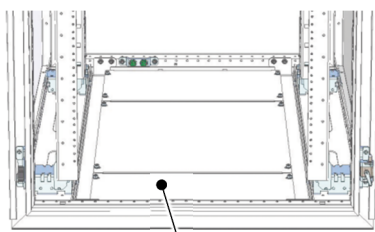

製品

News

仕様変更

発行 No.

ラ技 2017-02

発行月

2017年6月

FSシリーズ ブラインドベース組替仕様 3分割タイプ -BP、配線カバー付タイプ -BPC 塗装仕様変更

FSシリーズ ブラインドベース組替仕様 3分割タイプ(-BP)および配線カバー付タイプ(-BPC)について、ブラインドベースの塗装仕様を変更します。

■品名記号・価格に変更はありません。

対象製品

- FSシリーズ ブラインドベース組替仕様
- ・3分割タイプ(-BP)
- ・配線カバー付タイプ(-BPC1)、(-BPC2)

ブラインドベース
【3分割タイプ(-BP)】

ブラインドベース
【配線カバー1コ付(-BPC1)】