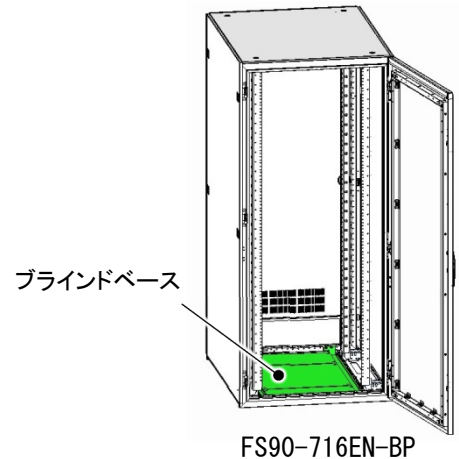

製品

News

仕様変更

発行 No.

ラ技 2017-02

発行月

2017年6月

FSシリーズ ブラインドベース組替仕様 3分割タイプ -BP、配線カバー付タイプ -BPC 塗装仕様変更

FSシリーズ ブラインドベース組替仕様 3分割タイプ(-BP)および配線カバー付タイプ(-BPC)について、ブラインドベースの塗装仕様を変更します。

■品名記号・価格に変更はありません。

対象製品

- FSシリーズ ブラインドベース組替仕様
- ・3分割タイプ(-BP)
- ・配線カバー付タイプ(-BPC1)、(-BPC2)

ブラインドベース
【3分割タイプ(-BP)】

ブラインドベース
【配線カバー1コ付(-BPC1)】