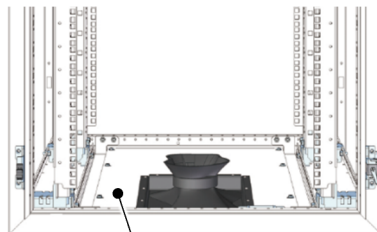

製品

News

仕様変更

発行 No.

ラ技 2017-02

発行月

2017年6月

FSシリーズ ブラインドベース組替仕様 3分割タイプ -BP、配線カバー付タイプ -BPC 塗装仕様変更

FSシリーズ ブラインドベース組替仕様 3分割タイプ(-BP)および配線カバー付タイプ(-BPC)について、ブラインドベースの塗装仕様を変更します。

■品名記号・価格に変更はありません。

対象製品

- FSシリーズ ブラインドベース組替仕様
- ・3分割タイプ(-BP)
- ・配線カバー付タイプ(-BPC1)、(-BPC2)

ブラインドベース
【3分割タイプ(-BP)】

ブラインドベース
【配線カバー1コ付(-BPC1)】

ブラインドベース
【配線カバー2コ付(-BPC2)】

変更内容

●ブラインドベースの塗装仕様をデザイン塗装に変更します。

	変更前	変更後
塗装色	パールホワイト	変更なし
	ブラック	
塗装仕様	フラット塗装	デザイン塗装

実施時期

2017年8月上旬予定