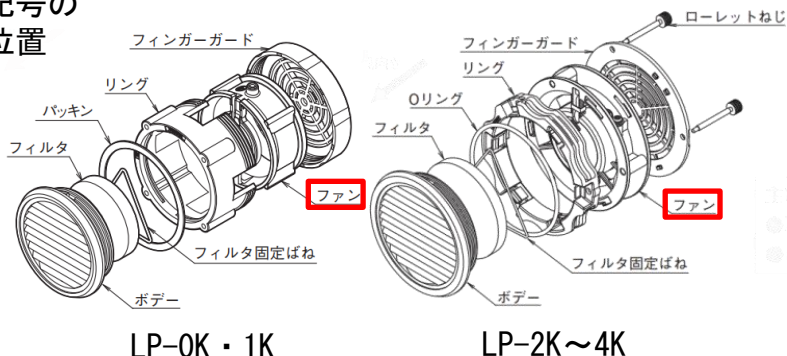

#### 対象機種

- 換気扇付丸形ルーバー  
LP-0K(-2) (C)、LP-1K(-2) (C)、LP-2K(-2) (C)、  
LP-3K(-2) (C)、LP-4K(-2) (C)

#### 表示内容

(例) LP-0K 用取付ファン

品名記号の  
表示位置

ライトベージュ色 品名記号	クリーム色 品名記号	定格電圧 V (単相)	取付ファン 品名記号
LP-0K	LP-0KC	AC100	LF1
LP-0K-2	LP-0K-2C	AC200	LF1-2
LP-1K	LP-1KC	AC100	LF1
LP-1K-2	LP-1K-2C	AC200	LF1-2
LP-2K	LP-2KC	AC100	LF2
LP-2K-2	LP-2K-2C	AC200	LF2-2
LP-3K	LP-3KC	AC100	LF3
LP-3K-2	LP-3K-2C	AC200	LF3-2
LP-4K	LP-4KC	AC100	LF4
LP-4K-2	LP-4K-2C	AC200	LF4-2