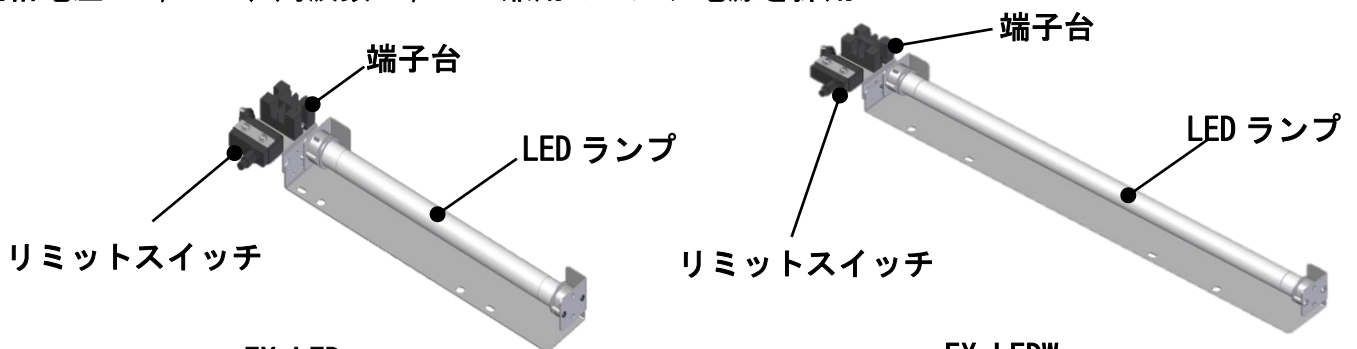

## 製品 News

新製品

発行No. キ開 2017-01 発行月 2018年3月

自立制御盤キャビネット(E・0Eシリーズ)  
FJシリーズ FZシリーズ オプション  
LED照明パネル EX-LED 新発売

### 内容

自立制御盤キャビネット(E・0Eシリーズ) FJシリーズ、FZシリーズに取付可能なLED照明パネルを新発売します。

- ・消費電力削減 : 消費電力が従来製品(蛍光灯タイプ)の約35~40%【当社比】
- ・長寿命 : 従来製品(蛍光灯タイプ)の約6.5倍【当社比】
- ・定格電圧100/200V、周波数50/60Hz兼用のマルチ電源を採用