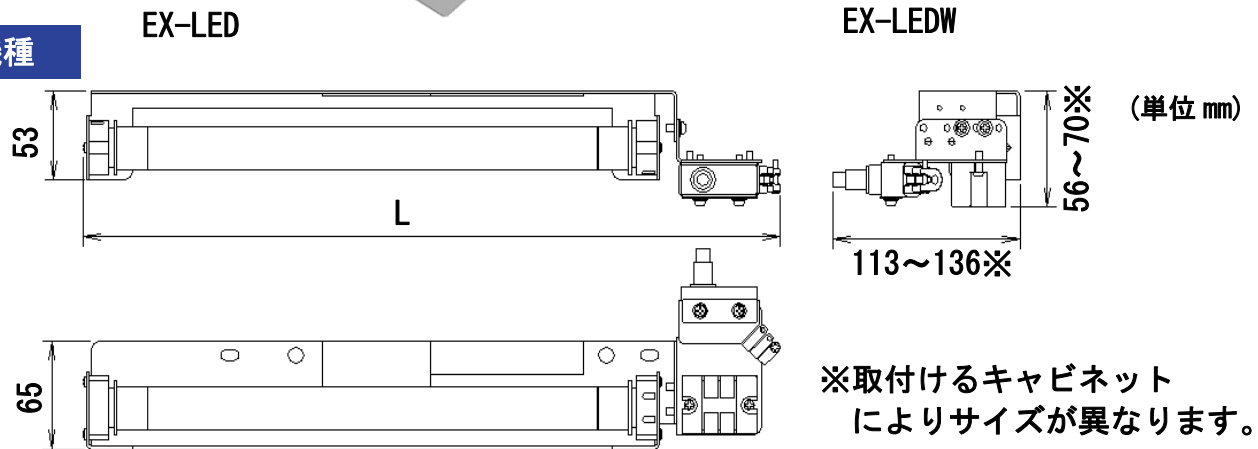

### 仕様・機種

納期区分	品名記号	全光束 lm	消費電力 W	定格電圧 V	周波数 Hz	使用温度 ℃	外形寸法 L mm	製品質量 kg	標準価格 円
◎	EX-LED	350	3	AC 100 / 200	50 / 60	-25~ +40	455	0.7	14,500
◎	EX-LEDW	1,000	8				705	1.0	20,500

◎物流センター在庫品