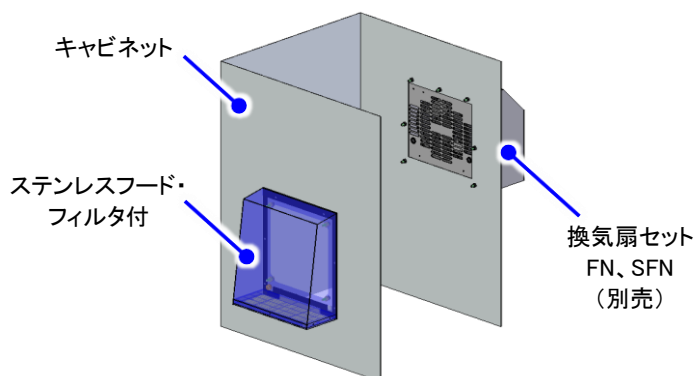

ステンレスフード・フィルタ付 SF-F 機種追加

内容

換気扇セット FN、SFN(技術情報【N-2018-01】)に対応したステンレスフード・フィルタ付の大型機種を追加します。

特長

- 高い防錆性
- **高 IP 性能**
IP45 に対応
- 大型キャビネットに対して**効率が良い自然換気が可能**
- **換気扇セットに対応**
換気扇セットの吸気用ステンレスフードとして使用可能

- **ファンの取付けにより強制換気が可能**

三菱電機株式会社製の有圧換気扇を取付けることにより、自然換気から強制換気へ変更可能

※有圧換気扇、フィンガーガードについては別途ご用意ください。

製品仕様

●ステンレスフード・フィルタ付

材質:ステンレス(SUS304)

屋内・屋外兼用

IP 性能:IP45※1

RoHS 粉体塗装