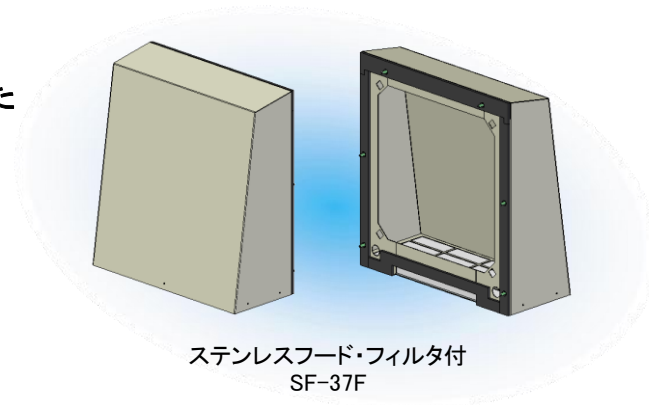

ステンレスフード・フィルタ付 SF-F 機種追加

内容

換気扇セット FN、SFN(技術情報【N-2018-01】)に対応したステンレスフード・フィルタ付の大型機種を追加します。

特長

- 高い防錆性
- **高 IP 性能**
IP45 に対応
- 大型キャビネットに対して**効率が良い自然換気が可能**
- **換気扇セットに対応**
換気扇セットの吸気用ステンレスフードとして使用可能

- **ファンの取付けにより強制換気が可能**

三菱電機株式会社製の有圧換気扇を取付けることにより、自然換気から強制換気へ変更可能

※有圧換気扇、フィンガーガードについては別途ご用意ください。

製品仕様

●ステンレスフード・フィルタ付

材質:ステンレス(SUS304)

屋内・屋外兼用

IP 性能:IP45※1

RoHS 粉体塗装

ライトベージュ塗装
(R色(SV71))
日本T.05-705

納期区分	品名記号	外形寸法 mm			換気面積※2 cm ²	適用換気扇セット	標準価格 円
		ヨコ	タテ	フカサ			
◎	SF-37F	370	400	150	289	(S)FN-20BN	32,000
◎	SF-42F	420	450	160	356	(S)FN-25BN	40,000
◎	SF-47F	470	500	170	429	(S)FN-30BN	48,000

SF-37F

●オプション・フィルタ

材質:ポリエステル

RoHS

納期区分	品名記号	外形寸法 mm			除塵率 %	適用機種	セット内容	標準価格 円
		ヨコ	タテ	フカサ				
◎	SF-F37	365	145	14	80	SF-37F	4枚入	4,450
◎	SF-F42	415	155			4,800		
◎	SF-F47	465	165			5,250		

SF-F37

◎物流センター在庫品

※1.ファンを取付けた場合は、ファン停止時の性能となります。上記 IP 性能以上のキャビネットに取付けた場合のキャビネットの IP 性能を示します。当社判定基準による評価結果です。