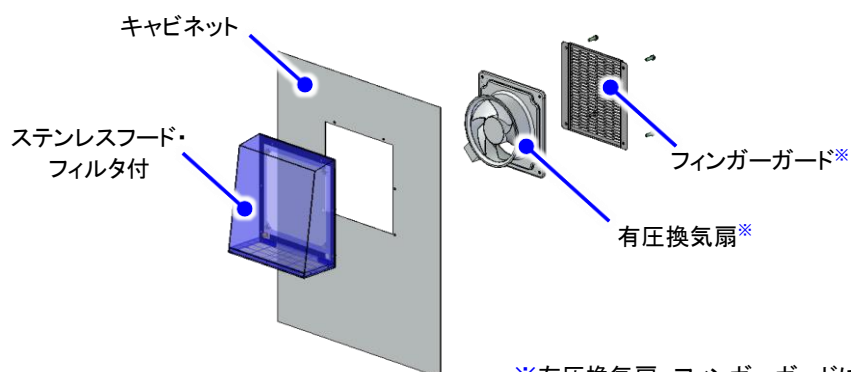

ステンレスフード・フィルタ付 SF-F 機種追加

内容

換気扇セット FN、SFN(技術情報【N-2018-01】)に対応したステンレスフード・フィルタ付の大型機種を追加します。

特長

- 高い防錆性
- **高 IP 性能**
IP45 に対応
- 大型キャビネットに対して**効率が良い自然換気が可能**
- **換気扇セットに対応**
換気扇セットの吸気用ステンレスフードとして使用可能

- **ファンの取付けにより強制換気が可能**

三菱電機株式会社製の有圧換気扇を取付けることにより、自然換気から強制換気へ変更可能

※有圧換気扇、フィンガーガードについては別途ご用意ください。

製品仕様

●ステンレスフード・フィルタ付

材質:ステンレス(SUS304)

屋内・屋外兼用

IP 性能:IP45※1

RoHS 粉体塗装