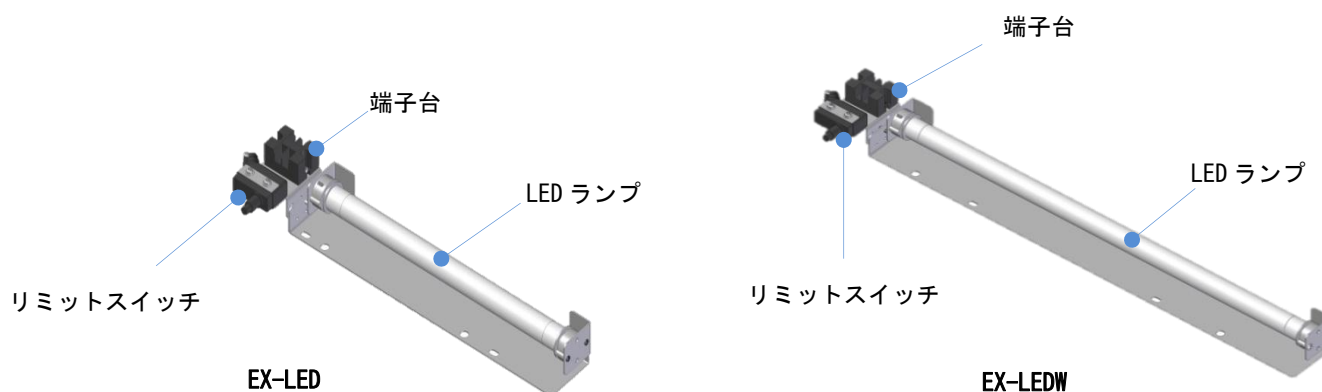

生産終了時期

2018年9月末生産終了

在庫が無くなり次第、販売終了となります。

代替製品

自立制御盤キャビネット (E・0E シリーズ) FJ シリーズ、FZ シリーズに取付可能な「LED 照明パネル EX-LED、EX-LEDW」をご利用ください。

- ・消費電力削減 : 消費電力が従来製品 (蛍光灯タイプ) の約 35~40% 【当社比】
- ・長寿命 : 従来製品 (蛍光灯タイプ) の約 6.5 倍 【当社比】
- ・定格電圧 100/200V、周波数 50/60Hz 兼用のマルチ電源を採用

■詳細は製品 News 「キ開 2017-01 自立制御盤キャビネット (E・0E シリーズ)

FJ シリーズ FZ シリーズオプション LED 照明パネル EX-LED 新発売」をご参照ください。