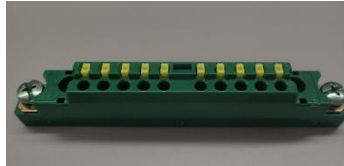

製品 News

仕様変更

発行 No.

K-2019-01

発行月

2019年12月

ホーム分電盤に搭載されているアース端子台 SET の端子ねじ変更

ホーム分電盤にて搭載されているアース端子台 SET の端子ねじ・めっき色を変更します。

対象商品

SET5

SET10

変更内容

	変更前	変更後
外観		
ねじ種類	バインド小ねじ M5×9 (座金組込)	なべ小ねじ M5×10 (座金組込)
めっき色	緑色	銀色
めっき種類	3価クロメート (緑着色)	3価クロメート

実施時期

2020年4月生産分より順次切替

ご注意