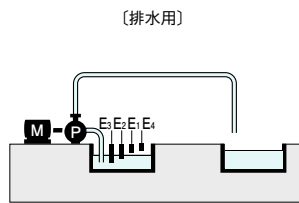

■接続・動作方法は1555頁図をご参照ください。

(空転防止)

(高架水槽の減水警報)

G1-37M

給水用

●空転防止又は高架水槽の減水警報(警報無電圧a接点出力)

屋内用 IP2XC

納期区分	品名記号	モーター容量	標準価格 円	一梱入数	主回路	摘要	寸法 mm			準用キャビネット
							ヨコ	タテ	フカサ	
①	G1-04M	0.4 kW	83,500	1	MB 0.4 kW(2.6A)+MC	G1N, GL, RL, OL付	500	500	160	B16-55
①	G1-07M	0.75kW	83,500	1	MB 0.75kW(4.2A)+MC	"	"	"	"	"
①	G1-15M	1.5 kW	83,500	1	MB 1.5 kW(7.4A)+MC	"	"	"	"	"
①	G1-22M	2.2 kW	83,500	1	MB 2.2 kW(10A)+MC	"	"	"	"	"
①	G1-37M	3.7 kW	85,500	1	MB 3.7 kW(16A)+MC	"	"	"	"	"
①	G1-55M	5.5 kW	100,000	1	MB 5.5 kW(25A)+MC	"	500	700	160	B16-57
①	G1-75M	7.5 kW	100,000	1	MB 7.5 kW(32A)+MC	"	"	"	"	"

■接続・動作方法は1555頁図をご参照ください。

(給水用)

(排水用)

G2-37M

給水用 又は 排水用

●満水警報(警報無電圧a接点出力)

屋内用 IP2XC

納期区分	品名記号	モーター容量	標準価格 円	一梱入数	主回路	摘要	寸法 mm			準用キャビネット
							ヨコ	タテ	フカサ	
①	G2-04M	0.4 kW	83,500	1	MB 0.4 kW(2.6A)+MC	G2N, GL, RL, OL付	500	500	160	B16-55
①	G2-07M	0.75kW	83,500	1	MB 0.75kW(4.2A)+MC	"	"	"	"	"
①	G2-15M	1.5 kW	83,500	1	MB 1.5 kW(7.4A)+MC	"	"	"	"	"
①	G2-22M	2.2 kW	83,500	1	MB 2.2 kW(10A)+MC	"	"	"	"	"
①	G2-37M	3.7 kW	85,500	1	MB 3.7 kW(16A)+MC	"	"	"	"	"
①	G2-55M	5.5 kW	100,000	1	MB 5.5 kW(25A)+MC	"	500	700	160	B16-57
①	G2-75M	7.5 kW	100,000	1	MB 7.5 kW(32A)+MC	"	"	"	"	"