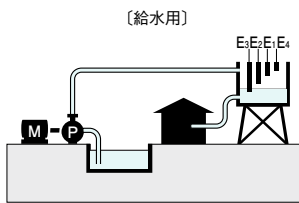

■接続・動作方法は1555頁図をご参照ください。

(空転防止)

(高架水槽の減水警報)

G1-37M

給水用

●空転防止又は高架水槽の減水警報(警報無電圧a接点出力)

屋内用 IP2XC

納期区分	品名記号	モーター容量	標準価格 円	一梱入数	主回路	摘要	寸法 mm			準用キャビネット
							ヨコ	タテ	フカサ	
①	G1-04M	0.4 kW	83,500	1	MB 0.4 kW(2.6A)+MC	G1N, GL, RL, OL付	500	500	160	B16-55
①	G1-07M	0.75kW	83,500	1	MB 0.75kW(4.2A)+MC	"	"	"	"	"
①	G1-15M	1.5 kW	83,500	1	MB 1.5 kW(7.4A)+MC	"	"	"	"	"
①	G1-22M	2.2 kW	83,500	1	MB 2.2 kW(10A)+MC	"	"	"	"	"
①	G1-37M	3.7 kW	85,500	1	MB 3.7 kW(16A)+MC	"	"	"	"	"
①	G1-55M	5.5 kW	100,000	1	MB 5.5 kW(25A)+MC	"	500	700	160	B16-57
①	G1-75M	7.5 kW	100,000	1	MB 7.5 kW(32A)+MC	"	"	"	"	"

■接続・動作方法は1555頁図をご参照ください。

(給水用)

(排水用)

G2-37M

給水用 又は 排水用

●満水警報(警報無電圧a接点出力)

屋内用 IP2XC

納期区分	品名記号	モーター容量	標準価格 円	一梱入数	主回路	摘要	寸法 mm			準用キャビネット
							ヨコ	タテ	フカサ	
①	G2-04M	0.4 kW	83,500	1	MB 0.4 kW(2.6A)+MC	G2N, GL, RL, OL付	500	500	160	B16-55
①	G2-07M	0.75kW	83,500	1	MB 0.75kW(4.2A)+MC	"	"	"	"	"
①	G2-15M	1.5 kW	83,500	1	MB 1.5 kW(7.4A)+MC	"	"	"	"	"
①	G2-22M	2.2 kW	83,500	1	MB 2.2 kW(10A)+MC	"	"	"	"	"
①	G2-37M	3.7 kW	85,500	1	MB 3.7 kW(16A)+MC	"	"	"	"	"
①	G2-55M	5.5 kW	100,000	1	MB 5.5 kW(25A)+MC	"	500	700	160	B16-57
①	G2-75M	7.5 kW	100,000	1	MB 7.5 kW(32A)+MC	"	"	"	"	"