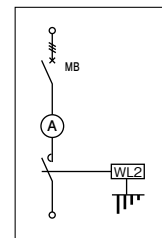

■接続・動作方法は1555頁図をご参照ください。

(空転防止)

(高架水槽の減水警報)

G1-37M

給水用

●空転防止又は高架水槽の減水警報(警報無電圧a接点出力)

屋内用 IP2XC

納期区分	品名記号	モーター容量	標準価格 円	一梱入数	主回路	摘要	寸法 mm			準用キャビネット
							ヨコ	タテ	フカサ	
①	G1-04M	0.4 kW	83,500	1	MB 0.4 kW(2.6A)+MC	G1N, GL, RL, OL付	500	500	160	B16-55
①	G1-07M	0.75kW	83,500	1	MB 0.75kW(4.2A)+MC	"	"	"	"	"
①	G1-15M	1.5 kW	83,500	1	MB 1.5 kW(7.4A)+MC	"	"	"	"	"
①	G1-22M	2.2 kW	83,500	1	MB 2.2 kW(10A)+MC	"	"	"	"	"
①	G1-37M	3.7 kW	85,500	1	MB 3.7 kW(16A)+MC	"	"	"	"	"
①	G1-55M	5.5 kW	100,000	1	MB 5.5 kW(25A)+MC	"	500	700	160	B16-57
①	G1-75M	7.5 kW	100,000	1	MB 7.5 kW(32A)+MC	"	"	"	"	"

■接続・動作方法は1555頁図をご参照ください。

(給水用)

(排水用)

G2-37M

給水用 又は 排水用

●満水警報(警報無電圧a接点出力)

屋内用 IP2XC

納期区分	品名記号	モーター容量	標準価格 円	一梱入数	主回路	摘要	寸法 mm			準用キャビネット
							ヨコ	タテ	フカサ	
①	G2-04M	0.4 kW	83,500	1	MB 0.4 kW(2.6A)+MC	G2N, GL, RL, OL付	500	500	160	B16-55
①	G2-07M	0.75kW	83,500	1	MB 0.75kW(4.2A)+MC	"	"	"	"	"
①	G2-15M	1.5 kW	83,500	1	MB 1.5 kW(7.4A)+MC	"	"	"	"	"
①	G2-22M	2.2 kW	83,500	1	MB 2.2 kW(10A)+MC	"	"	"	"	"
①	G2-37M	3.7 kW	85,500	1	MB 3.7 kW(16A)+MC	"	"	"	"	"
①	G2-55M	5.5 kW	100,000	1	MB 5.5 kW(25A)+MC	"	500	700	160	B16-57
①	G2-75M	7.5 kW	100,000	1	MB 7.5 kW(32A)+MC	"	"	"	"	"