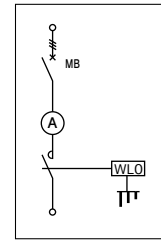

GP-37M

屋内用 IP2XC

ライトベージュ塗装
LB色(5Y7/1)
日産LD25-70B

給水用 又は 排水用

●一般用(警報なし)

納期区分	品名記号	モーター容量	標準価格 円	一梱入数	主回路	摘要	寸法 mm			準用キャビネット
							ヨコ	タテ	フカサ	
①	GP-04M	0.4 kW	64,000	1	MB 0.4 kW(2.6A)+MC	GN, GL, RL付	400	500	160	B16-45
①	GP-07M	0.75kW	64,000	1	MB 0.75kW(4.2A)+MC	"	"	"	"	"
①	GP-15M	1.5 kW	64,000	1	MB 1.5 kW(7.4A)+MC	"	"	"	"	"
①	GP-22M	2.2 kW	64,000	1	MB 2.2 kW(10A)+MC	"	"	"	"	"
①	GP-37M	3.7 kW	65,500	1	MB 3.7 kW(16A)+MC	"	"	"	"	"
①	GP-55M	5.5 kW	80,000	1	MB 5.5 kW(25A)+MC	"	500	700	160	B16-57
①	GP-75M	7.5 kW	80,000	1	MB 7.5 kW(32A)+MC	"	"	"	"	"

■接続・動作方法は1555頁図をご参照ください。

(空転防止)

(高架水槽の減水警報)

G1-37M

給水用

●空転防止又は高架水槽の減水警報(警報無電圧a接点出力)

屋内用 IP2XC

納期区分	品名記号	モーター容量	標準価格 円	一梱入数	主回路	摘要	寸法 mm			準用キャビネット
							ヨコ	タテ	フカサ	
①	G1-04M	0.4 kW	83,500	1	MB 0.4 kW(2.6A)+MC	G1N, GL, RL, OL付	500	500	160	B16-55
①	G1-07M	0.75kW	83,500	1	MB 0.75kW(4.2A)+MC	"	"	"	"	"
①	G1-15M	1.5 kW	83,500	1	MB 1.5 kW(7.4A)+MC	"	"	"	"	"
①	G1-22M	2.2 kW	83,500	1	MB 2.2 kW(10A)+MC	"	"	"	"	"
①	G1-37M	3.7 kW	85,500	1	MB 3.7 kW(16A)+MC	"	"	"	"	"
①	G1-55M	5.5 kW	100,000	1	MB 5.5 kW(25A)+MC	"	500	700	160	B16-57
①	G1-75M	7.5 kW	100,000	1	MB 7.5 kW(32A)+MC	"	"	"	"	"

■接続・動作方法は1555頁図をご参照ください。

(給水用)

(排水用)

G2-37M

給水用 又は 排水用

●満水警報(警報無電圧a接点出力)

屋内用 IP2XC

納期区分	品名記号	モーター容量	標準価格 円	一梱入数	主回路	摘要	寸法 mm			準用キャビネット
							ヨコ	タテ	フカサ	
①	G2-04M	0.4 kW	83,500	1	MB 0.4 kW(2.6A)+MC	G2N, GL, RL, OL付	500	500	160	B16-55
①	G2-07M	0.75kW	83,500	1	MB 0.75kW(4.2A)+MC	"	"	"	"	"
①	G2-15M	1.5 kW	83,500	1	MB 1.5 kW(7.4A)+MC	"	"	"	"	"
①	G2-22M	2.2 kW	83,500	1	MB 2.2 kW(10A)+MC	"	"	"	"	"
①	G2-37M	3.7 kW	85,500	1	MB 3.7 kW(16A)+MC	"	"	"	"	"
①	G2-55M	5.5 kW	100,000	1	MB 5.5 kW(25A)+MC	"	500	700	160	B16-57
①	G2-75M	7.5 kW	100,000	1	MB 7.5 kW(32A)+MC	"	"	"	"	"