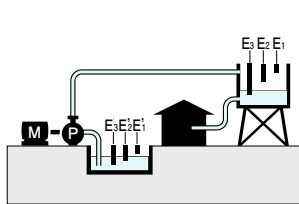

GP-37M

屋内用 IP2XC

ライトベージュ塗装
LB色(5Y7/1)
日産LD25-70B

給水用 又は 排水用

●一般用(警報なし)

納期区分	品名記号	モーター容量	標準価格 円	一梱入数	主回路	摘要	寸法 mm			準用キャビネット
							ヨコ	タテ	フカサ	
①	GP-04M	0.4 kW	64,000	1	MB 0.4 kW(2.6A)+MC	GN, GL, RL付	400	500	160	B16-45
①	GP-07M	0.75kW	64,000	1	MB 0.75kW(4.2A)+MC	"	"	"	"	"
①	GP-15M	1.5 kW	64,000	1	MB 1.5 kW(7.4A)+MC	"	"	"	"	"
①	GP-22M	2.2 kW	64,000	1	MB 2.2 kW(10A)+MC	"	"	"	"	"
①	GP-37M	3.7 kW	65,500	1	MB 3.7 kW(16A)+MC	"	"	"	"	"
①	GP-55M	5.5 kW	80,000	1	MB 5.5 kW(25A)+MC	"	500	700	160	B16-57
①	GP-75M	7.5 kW	80,000	1	MB 7.5 kW(32A)+MC	"	"	"	"	"

■接続・動作方法は1555頁図をご参照ください。

(空転防止)

(高架水槽の減水警報)

G1-37M

給水用

●空転防止又は高架水槽の減水警報(警報無電圧a接点出力)

屋内用 IP2XC

納期区分	品名記号	モーター容量	標準価格 円	一梱入数	主回路	摘要	寸法 mm			準用キャビネット
							ヨコ	タテ	フカサ	
①	G1-04M	0.4 kW	83,500	1	MB 0.4 kW(2.6A)+MC	G1N, GL, RL, OL付	500	500	160	B16-55
①	G1-07M	0.75kW	83,500	1	MB 0.75kW(4.2A)+MC	"	"	"	"	"
①	G1-15M	1.5 kW	83,500	1	MB 1.5 kW(7.4A)+MC	"	"	"	"	"
①	G1-22M	2.2 kW	83,500	1	MB 2.2 kW(10A)+MC	"	"	"	"	"
①	G1-37M	3.7 kW	85,500	1	MB 3.7 kW(16A)+MC	"	"	"	"	"
①	G1-55M	5.5 kW	100,000	1	MB 5.5 kW(25A)+MC	"	500	700	160	B16-57
①	G1-75M	7.5 kW	100,000	1	MB 7.5 kW(32A)+MC	"	"	"	"	"

■接続・動作方法は1555頁図をご参照ください。

(給水用)

(排水用)

G2-37M

給水用 又は 排水用

●満水警報(警報無電圧a接点出力)

屋内用 IP2XC

納期区分	品名記号	モーター容量	標準価格 円	一梱入数	主回路	摘要	寸法 mm			準用キャビネット
							ヨコ	タテ	フカサ	
①	G2-04M	0.4 kW	83,500	1	MB 0.4 kW(2.6A)+MC	G2N, GL, RL, OL付	500	500	160	B16-55
①	G2-07M	0.75kW	83,500	1	MB 0.75kW(4.2A)+MC	"	"	"	"	"
①	G2-15M	1.5 kW	83,500	1	MB 1.5 kW(7.4A)+MC	"	"	"	"	"
①	G2-22M	2.2 kW	83,500	1	MB 2.2 kW(10A)+MC	"	"	"	"	"
①	G2-37M	3.7 kW	85,500	1	MB 3.7 kW(16A)+MC	"	"	"	"	"
①	G2-55M	5.5 kW	100,000	1	MB 5.5 kW(25A)+MC	"	500	700	160	B16-57
①	G2-75M	7.5 kW	100,000	1	MB 7.5 kW(32A)+MC	"	"	"	"	"