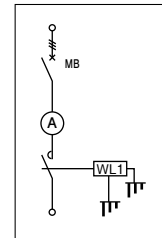

GP-37M

屋内用 IP2XC

ライトベージュ塗装
LB色(5Y7/1)
日産LD25-70B

給水用 又は 排水用

●一般用(警報なし)

納期区分	品名記号	モーター容量	標準価格 円	一梱入数	主回路	摘要	寸法 mm			準用キャビネット
							ヨコ	タテ	フカサ	
①	GP-04M	0.4 kW	64,000	1	MB 0.4 kW(2.6A)+MC	GN, GL, RL付	400	500	160	B16-45
①	GP-07M	0.75kW	64,000	1	MB 0.75kW(4.2A)+MC	"	"	"	"	"
①	GP-15M	1.5 kW	64,000	1	MB 1.5 kW(7.4A)+MC	"	"	"	"	"
①	GP-22M	2.2 kW	64,000	1	MB 2.2 kW(10A)+MC	"	"	"	"	"
①	GP-37M	3.7 kW	65,500	1	MB 3.7 kW(16A)+MC	"	"	"	"	"
①	GP-55M	5.5 kW	80,000	1	MB 5.5 kW(25A)+MC	"	500	700	160	B16-57
①	GP-75M	7.5 kW	80,000	1	MB 7.5 kW(32A)+MC	"	"	"	"	"

■接続・動作方法は1555頁図をご参照ください。

(空転防止)

(高架水槽の減水警報)

G1-37M

給水用

●空転防止又は高架水槽の減水警報(警報無電圧a接点出力)

屋内用 IP2XC

納期区分	品名記号	モーター容量	標準価格 円	一梱入数	主回路	摘要	寸法 mm			準用キャビネット
							ヨコ	タテ	フカサ	
①	G1-04M	0.4 kW	83,500	1	MB 0.4 kW(2.6A)+MC	G1N, GL, RL, OL付	500	500	160	B16-55
①	G1-07M	0.75kW	83,500	1	MB 0.75kW(4.2A)+MC	"	"	"	"	"
①	G1-15M	1.5 kW	83,500	1	MB 1.5 kW(7.4A)+MC	"	"	"	"	"
①	G1-22M	2.2 kW	83,500	1	MB 2.2 kW(10A)+MC	"	"	"	"	"
①	G1-37M	3.7 kW	85,500	1	MB 3.7 kW(16A)+MC	"	"	"	"	"
①	G1-55M	5.5 kW	100,000	1	MB 5.5 kW(25A)+MC	"	500	700	160	B16-57
①	G1-75M	7.5 kW	100,000	1	MB 7.5 kW(32A)+MC	"	"	"	"	"

■接続・動作方法は1555頁図をご参照ください。

(給水用)

(排水用)

G2-37M

給水用 又は 排水用

●満水警報(警報無電圧a接点出力)

屋内用 IP2XC

納期区分	品名記号	モーター容量	標準価格 円	一梱入数	主回路	摘要	寸法 mm			準用キャビネット
							ヨコ	タテ	フカサ	
①	G2-04M	0.4 kW	83,500	1	MB 0.4 kW(2.6A)+MC	G2N, GL, RL, OL付	500	500	160	B16-55
①	G2-07M	0.75kW	83,500	1	MB 0.75kW(4.2A)+MC	"	"	"	"	"
①	G2-15M	1.5 kW	83,500	1	MB 1.5 kW(7.4A)+MC	"	"	"	"	"
①	G2-22M	2.2 kW	83,500	1	MB 2.2 kW(10A)+MC	"	"	"	"	"
①	G2-37M	3.7 kW	85,500	1	MB 3.7 kW(16A)+MC	"	"	"	"	"
①	G2-55M	5.5 kW	100,000	1	MB 5.5 kW(25A)+MC	"	500	700	160	B16-57
①	G2-75M	7.5 kW	100,000	1	MB 7.5 kW(32A)+MC	"	"	"	"	"