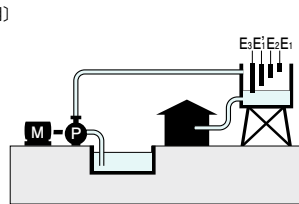

GP-37M

屋内用 IP2XC

ライトベージュ塗装
LB色(5Y7/1)
日産LD25-70B

給水用 又は 排水用

●一般用(警報なし)

納期区分	品名記号	モーター容量	標準価格 円	一梱入数	主回路	摘要	寸法 mm			準用キャビネット
							ヨコ	タテ	フカサ	
①	GP-04M	0.4 kW	64,000	1	MB 0.4 kW(2.6A)+MC	GN, GL, RL付	400	500	160	B16-45
①	GP-07M	0.75kW	64,000	1	MB 0.75kW(4.2A)+MC	"	"	"	"	"
①	GP-15M	1.5 kW	64,000	1	MB 1.5 kW(7.4A)+MC	"	"	"	"	"
①	GP-22M	2.2 kW	64,000	1	MB 2.2 kW(10A)+MC	"	"	"	"	"
①	GP-37M	3.7 kW	65,500	1	MB 3.7 kW(16A)+MC	"	"	"	"	"
①	GP-55M	5.5 kW	80,000	1	MB 5.5 kW(25A)+MC	"	500	700	160	B16-57
①	GP-75M	7.5 kW	80,000	1	MB 7.5 kW(32A)+MC	"	"	"	"	"

■接続・動作方法は1555頁図をご参照ください。

(空転防止)

(高架水槽の減水警報)

G1-37M

給水用

●空転防止又は高架水槽の減水警報(警報無電圧a接点出力)

屋内用 IP2XC

納期区分	品名記号	モーター容量	標準価格 円	一梱入数	主回路	摘要	寸法 mm			準用キャビネット
							ヨコ	タテ	フカサ	
①	G1-04M	0.4 kW	83,500	1	MB 0.4 kW(2.6A)+MC	G1N, GL, RL, OL付	500	500	160	B16-55
①	G1-07M	0.75kW	83,500	1	MB 0.75kW(4.2A)+MC	"	"	"	"	"
①	G1-15M	1.5 kW	83,500	1	MB 1.5 kW(7.4A)+MC	"	"	"	"	"
①	G1-22M	2.2 kW	83,500	1	MB 2.2 kW(10A)+MC	"	"	"	"	"
①	G1-37M	3.7 kW	85,500	1	MB 3.7 kW(16A)+MC	"	"	"	"	"
①	G1-55M	5.5 kW	100,000	1	MB 5.5 kW(25A)+MC	"	500	700	160	B16-57
①	G1-75M	7.5 kW	100,000	1	MB 7.5 kW(32A)+MC	"	"	"	"	"

■接続・動作方法は1555頁図をご参照ください。

(給水用)

(排水用)

G2-37M

給水用 又は 排水用

●満水警報(警報無電圧a接点出力)

屋内用 IP2XC

納期区分	品名記号	モーター容量	標準価格 円	一梱入数	主回路	摘要	寸法 mm			準用キャビネット
							ヨコ	タテ	フカサ	
①	G2-04M	0.4 kW	83,500	1	MB 0.4 kW(2.6A)+MC	G2N, GL, RL, OL付	500	500	160	B16-55
①	G2-07M	0.75kW	83,500	1	MB 0.75kW(4.2A)+MC	"	"	"	"	"
①	G2-15M	1.5 kW	83,500	1	MB 1.5 kW(7.4A)+MC	"	"	"	"	"
①	G2-22M	2.2 kW	83,500	1	MB 2.2 kW(10A)+MC	"	"	"	"	"
①	G2-37M	3.7 kW	85,500	1	MB 3.7 kW(16A)+MC	"	"	"	"	"
①	G2-55M	5.5 kW	100,000	1	MB 5.5 kW(25A)+MC	"	500	700	160	B16-57
①	G2-75M	7.5 kW	100,000	1	MB 7.5 kW(32A)+MC	"	"	"	"	"