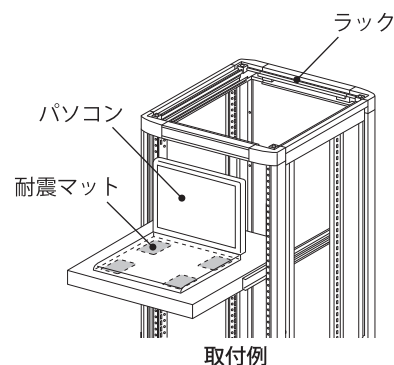

このたびは、弊社製品をお買い上げいただき誠にありがとうございます。
ご使用前に必ずこの説明書をよくお読みの上、正しくお使いください。
(この説明書は、必ず保管しておいてください。)

安全上のご注意

施工、使用（操作・保守・点検）の前に必ずこの説明書とその他の注意書きをすべて熟読し、正しくご使用ください。機器の知識、安全の情報そして注意事項のすべてについて習熟してからご使用ください。この説明書では、安全注意事項のランクを「警告」「注意」として区分してあります。

警告	回避しないと、死亡または重傷を招くおそれがある危険な状況を示します。
注意	回避しないと、軽傷または中程度の傷害を招くおそれがある危険な状況および物的損害のみの発生するおそれがある場合を示します。

- お守りいただく内容を次の図記号で区分しています。
- ⊘ してはいけない内容です。
- ❗ 実行しなければならない内容です。

なお、**△注意** に記載した事項でも、状況によっては重大な結果に結びつく可能性があります。いずれも重要な内容を記載していますので必ず守ってください。

■使用上のご注意

警告	
発火注意	火気の近くには置かないでください。故障・火災の原因になります。
発火注意	発火するおそれのある部位には使用しないでください。故障・火災の原因になります。
注意	
	機器の落下・転倒防止以外の用途には使用しないでください。
	壁面への固定や物の吊り下げには使用しないでください。
	搭載可能質量を超えないでください。破損・変形の原因になります。搭載可能質量：30kg(4隅に使用)
	フッ素・シリコン系の加工品には使用しないでください。
	設置部の汚れ・水・油・ワックスは、よく拭取ってから使用してください。

■各部の名称・仕様

品名記号	外形寸法 mm			製品質量 kg	使用温度 °C
	W	H	D		
RD861-1	40	5	40	0.05	-5 ~ 40

ご注意
本製品は地震の被害を最小限に抑えるためのものです。災害や事故について保証するものではありません。

部品名	材質	色彩	数量
耐震マット	ポリウレタン	青	4コ

●付属品

名称	数量
取扱説明書(本紙)	1部

■使用方法

- ・パソコン・モニター・プリンターなどの落下・転倒防止として使用してください。
- ・離型フィルムを剥がして使用してください。
- ・設置場所の埃や汚れを拭取り、機器の四隅に合わせて貼付けてください。
- ・本製品が汚れた場合は、水洗いして汚れを取除き、しっかりと水気を切ると貼直すことができます。
- ・廃棄する場合は、不燃物として処理してください。

ご注意
耐震マットを剥がす際は、ゆっくり剥がしてください。設置部の表面加工が剥がれるおそれがあります。

仕様など、お断りなしに変更することがありますのでご了承ください。
また、ご不明な点がございましたら弊社お客様相談室にお問合わせください。
この説明書の内容は2017年8月現在のものです。

取付例