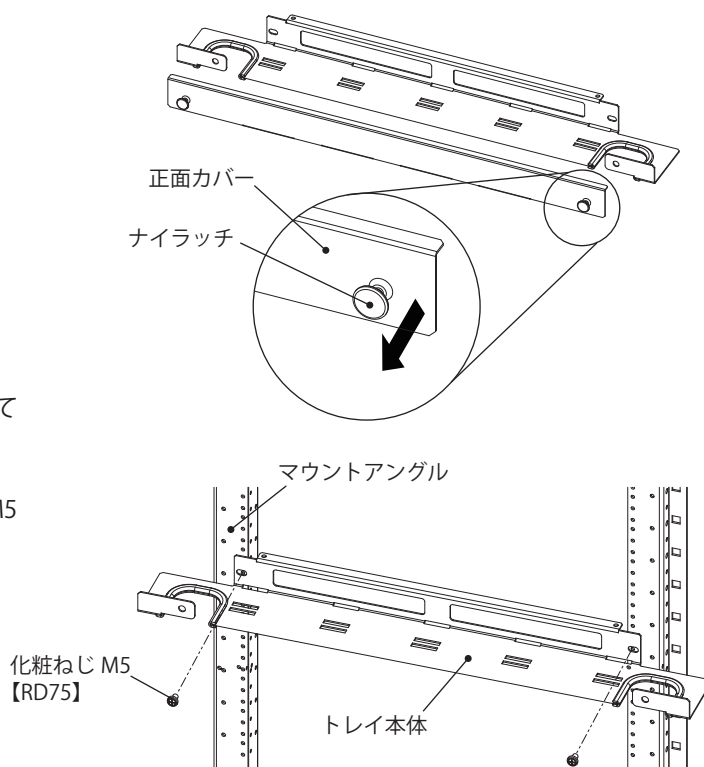

■各部の名称・仕様

番号	部品名	材質	板厚 mm	数量
①	トレイ本体	鉄	1.6	1コ
②	正面カバー	〃	1.0	1コ
③	エッジング	EPDM	—	2コ
④	ナイラッチ	ナイロン	—	2コ

●付属品

名称	数量
取扱説明書(本紙)	1部

※結束テープ【RD852-50】、結束バンド【BP51-B】を使用してケーブルなどの固定が可能です。

品名記号	外形寸法 mm			製品質量 kg
	W	H	D	
RD874-71EK	655	44	97.7	0.9

ご注意

取付ねじは付属されていません。
取付けには、化粧ねじ【RD75】をご利用ください。

■取付方法

ご注意

- ・マウントアングルを前側へ移動すると取付けできません。
- ・取外しの際は、ナイラッチが非固定状態であることを確認してください。また、取付けの際は、ナイラッチが固定状態になっていることを確認してください。

1. ナイラッチを引上げて正面カバーを取外してください。

2. マウントアングルにトレイ本体を、化粧ねじ M5【RD75】にて取付けてください。

ご注意

取付ねじは付属されていません。取付けには、化粧ねじ M5【RD75】をご利用ください。

3. 配線作業終了後、ナイラッチを押込み正面カバーを取付けてください。(図1)

ご注意

正面カバー下部の曲げが、トレイ本体の下側にくるように取付けてください。(図2)

図1

図2

仕様など、お断りなしに変更することがありますのでご了承ください。
また、ご不明な点がございましたら弊社お客様相談室にお問合わせください。
この説明書の内容は 2017 年 1 月現在のものです。