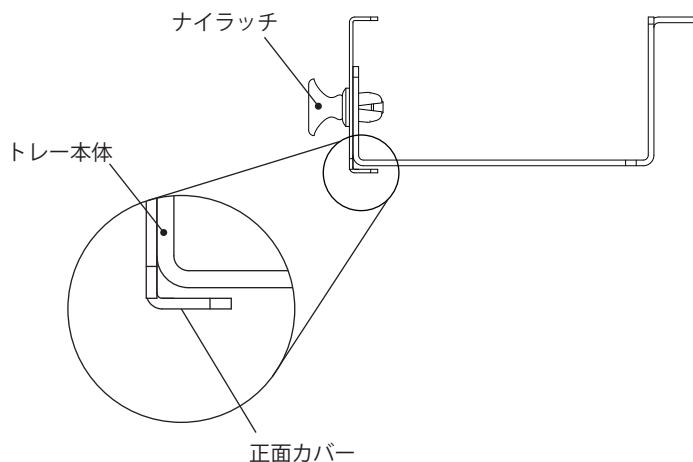

ご注意

取付ねじは付属されていません。
取付けには、化粧ねじ【RD75】をご利用ください。

■取付方法

ご注意

- ・マウントアングルを前側へ移動すると取付けできません。
- ・取外しの際は、ナイラッチが非固定状態であることを確認してください。また、取付けの際は、ナイラッチが固定状態になっていることを確認してください。

1. ナイラッチを引上げて正面カバーを取外してください。

2. マウントアングルにトレイ本体を、化粧ねじ M5【RD75】にて取付けてください。

ご注意

取付ねじは付属されていません。取付けには、化粧ねじ M5【RD75】をご利用ください。

3. 配線作業終了後、ナイラッチを押込み正面カバーを取付けてください。(図1)

ご注意

正面カバー下部の曲げが、トレイ本体の下側にくるように取付けてください。(図2)

図1

図2

仕様など、お断りなしに変更することがありますのでご了承ください。
また、ご不明な点がございましたら弊社お客様相談室にお問合わせください。
この説明書の内容は 2017 年 1 月現在のものです。