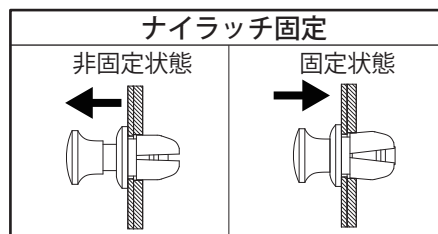

■各部の名称・仕様

番号	部品名	材質	板厚 mm	数量
①	トレイ本体	鉄	1.6	1コ
②	正面カバー	〃	1.0	1コ
③	エッジング	EPDM	—	2コ
④	ナイラッチ	ナイロン	—	2コ

●付属品

名称	数量
取扱説明書(本紙)	1部

※結束テープ【RD852-50】、結束バンド【BP51-B】を使用してケーブルなどの固定が可能です。

品名記号	外形寸法 mm			製品質量 kg
	W	H	D	
RD874-71EK	655	44	97.7	0.9

ご注意

取付ねじは付属されていません。
取付けには、化粧ねじ【RD75】をご利用ください。

■取付方法

ご注意

- ・マウントアングルを前側へ移動すると取付けできません。
- ・取外しの際は、ナイラッチが非固定状態であることを確認してください。また、取付けの際は、ナイラッチが固定状態になっていることを確認してください。

1. ナイラッチを引上げて正面カバーを取外してください。

2. マウントアングルにトレイ本体を、化粧ねじ M5【RD75】にて取付けてください。

ご注意

取付ねじは付属されていません。取付けには、化粧ねじ M5【RD75】をご利用ください。

3. 配線作業終了後、ナイラッチを押込み正面カバーを取付けてください。(図1)

ご注意

正面カバー下部の曲げが、トレイ本体の下側にくるように取付けてください。(図2)

図1

図2

仕様など、お断りなしに変更することがありますのでご了承ください。
また、ご不明な点がございましたら弊社お客様相談室にお問合わせください。
この説明書の内容は 2017 年 1 月現在のものです。