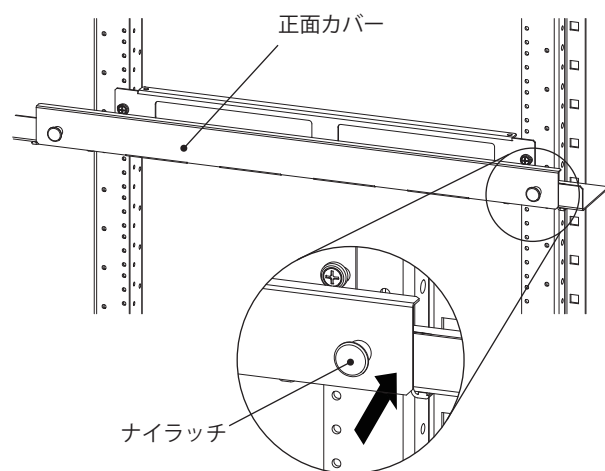

ご注意

取付ねじは付属されていません。
取付けには、化粧ねじ【RD75】をご利用ください。

■取付方法

ご注意

- ・マウントアングルを前側へ移動すると取付けできません。
- ・取外しの際は、ナイラッチが非固定状態であることを確認してください。また、取付けの際は、ナイラッチが固定状態になっていることを確認してください。

1. ナイラッチを引上げて正面カバーを取外してください。

2. マウントアングルにトレイ本体を、化粧ねじ M5【RD75】にて取付けてください。

ご注意

取付ねじは付属されていません。取付けには、化粧ねじ M5【RD75】をご利用ください。

3. 配線作業終了後、ナイラッチを押込み正面カバーを取付けてください。(図1)

ご注意

正面カバー下部の曲げが、トレイ本体の下側にくるように取付けてください。(図2)

図1

図2

仕様など、お断りなしに変更することがありますのでご了承ください。
また、ご不明な点がございましたら弊社お客様相談室にお問合わせください。
この説明書の内容は 2017 年 1 月現在のものです。