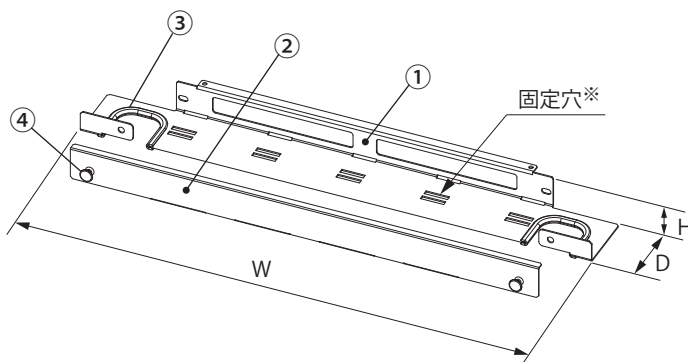

⊘ してはいけない内容です。

! 実行しなければならない内容です。

■使用上のご注意

⚠ 注意					
⚠	<p>正面カバーの取付け時に、ケーブルおよび光コードの挟込みや巻込みに十分注意してください。ケーブルおよび光ファイバ断線の原因になります。</p> <p>結束テープ、結束バンドなどでケーブルおよび光コードを固定する際、締付け過ぎに注意してください。伝送損失および光ファイバ断線の原因になります。</p>				
⊘	<p>搭載可能質量を超えないでください。 破損・変形の原因になります。 搭載可能質量：5kg</p> <p>本製品に落下などの強い衝撃を与えないでください。 衝撃により破損・へこみ・歪みが発生し、強度低下の原因になります。</p>				
!	<p>本製品をラックに取付けた状態で手をついたり、もたれたりしないでください。破損・けがの原因になります。</p> <p>使用するねじは、指定されたものを使用してください。取付けの際は、適正締付トルクにて締付けてください。締付けが不十分な場合、落下・破損の原因になります。また、締付け過ぎの場合は、製品を破損するおそれがあります。</p> <table border="1" style="margin-left: auto; margin-right: auto;"> <thead> <tr> <th>ねじの呼び</th> <th>適正締付トルク N・m</th> </tr> </thead> <tbody> <tr> <td>M5</td> <td>2.9~3.9</td> </tr> </tbody> </table>	ねじの呼び	適正締付トルク N・m	M5	2.9~3.9
ねじの呼び	適正締付トルク N・m				
M5	2.9~3.9				

■各部の名称・仕様

番号	部品名	材質	板厚 mm	数量
①	トレイ本体	鉄	1.6	1コ
②	正面カバー	〃	1.0	1コ
③	エッジング	EPDM	—	2コ
④	ナイラッチ	ナイロン	—	2コ

●付属品

名称	数量
取扱説明書(本紙)	1部

※結束テープ【RD852-50】、結束バンド【BP51-B】を使用してケーブルなどの固定が可能です。

品名記号	外形寸法 mm			製品質量 kg
	W	H	D	
RD874-71EK	655	44	97.7	0.9