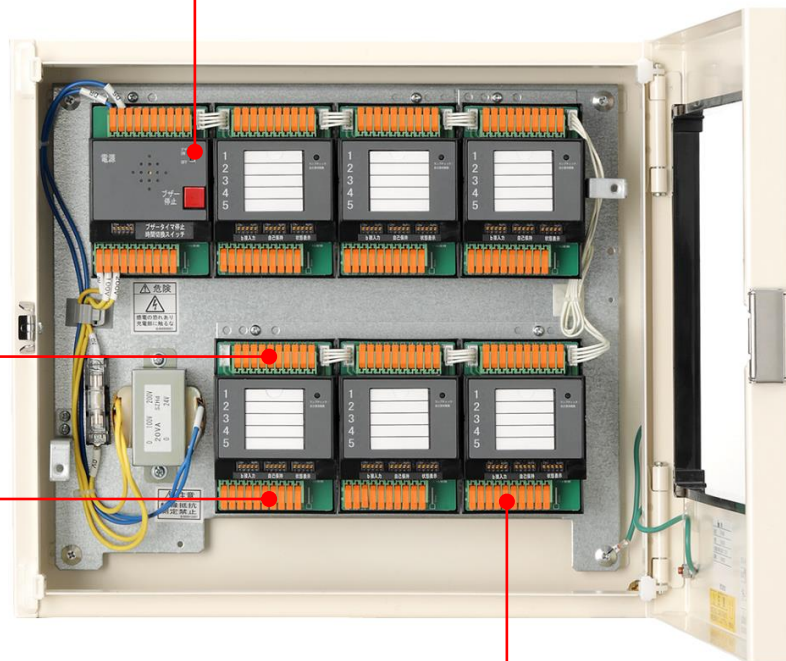

## 多機能警報盤(マルチアラーム・多回路タイプ) モデルチェンジ

省施工化を実現するユニットを搭載した警報盤(GAT)を発売します。

### 特長

- スクリューレス端子および渡りコネクタ接続(増設時)により、作業時間を大幅短縮
- 1ユニット当たり**4回路**から**5回路**へ変更に伴い、高収納化を実現  
(例: 30回路の場合標準価格、作業時間30%ダウン)
- ブザー鳴動のON/OFF切替スイッチを新たに実装
- ラベルへの拡散印刷とチップLEDで視覚性が向上
- ユニットの詳細機能については製品News D-2024-01  
「警報盤用ユニット GATU 警報盤用停電補償用電池 GAX-2 新発売」を参照ください

#### 高性能化

ブザー鳴動の**ON/OFF**切替スイッチを追加

#### 作業効率化

入力端子を上下分離したことで  
誤配線の防止