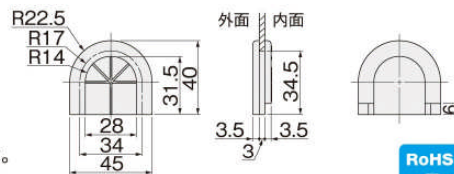

オプション

BP14-UG グロメット

メーターボックス(MBC)の
露出配線時にご使用ください。

- ●MBC-131、-331のカバーノックアウト用です。
  露出配線時のケーブル保護にご使用ください。

単位/mm

納期区分	品名記号	適用板厚	製品質量g	一梱入数	1セット内容	1セット標準価格円	適用製品
◎	BP14-36UG	t3.0	24	1セット	2コで1セット	480	MBCのノックアウト

◎物流センター在庫品