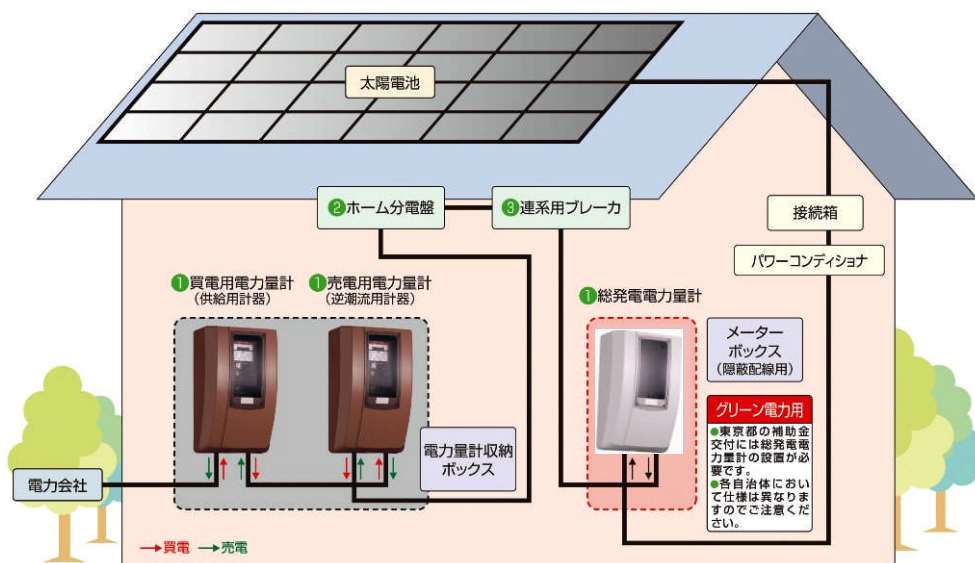

## グリーン電力用メーターボックス

### <グリーン電力証書には、総発電電力量計の設置が必要です>

電力会社の余剰電力買取り制度とは別に、太陽光発電システムによる電力の環境価値を売買する“グリーン電力証書取引”等と呼ばれる制度が広がりを見せています。この場合、太陽光発電システムの総発電量を測定しなければならず、新たな電力量計の設置が必要となりこの電力量計のことを総発電電力量計といいます。

すなわち買電用電力量計(供給用計器)と売電用電力量計(逆潮流用計器)の2つの電力量計に加え、パワーコンディショナーと家庭内分電盤との間にもう1つ『総発電電力量計』の設置が必要となります。