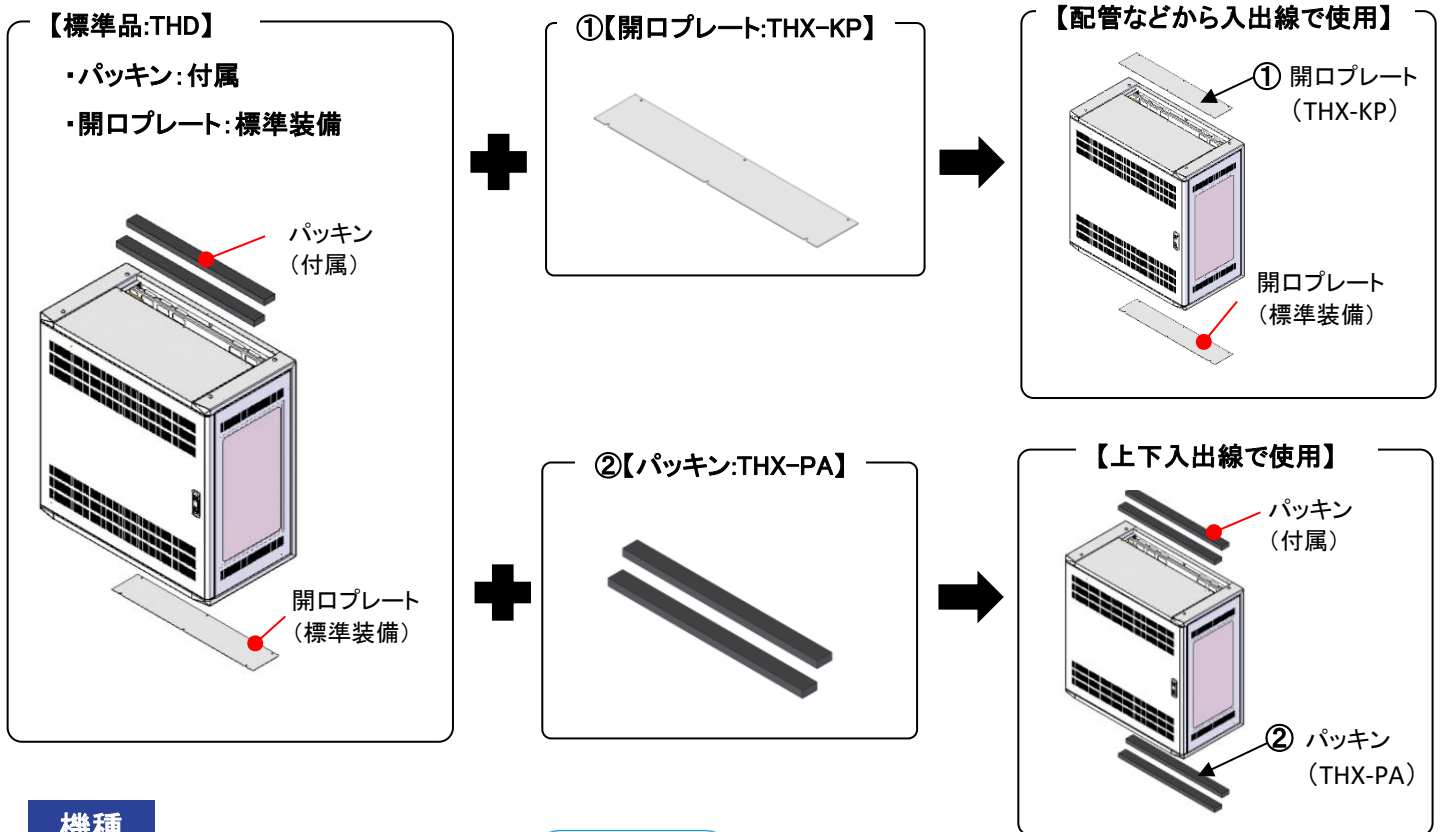

製品 News

新製品

発行 No. S 開-2018-04 改 1 発行月 2019 年 2 月

HUB 収納キャビネット THD オプション 開口プレート THX-KP、パッキン THX-PA 新発売

HUB 収納キャビネット・THD シリーズのオプションとして開口プレート・パッキンを新発売！
配線方法に合わせてご利用ください。

機種

●開口プレート【THX-KP】

パールホワイト塗装
(10YR8.5/0.5)
日塗工K19-85A