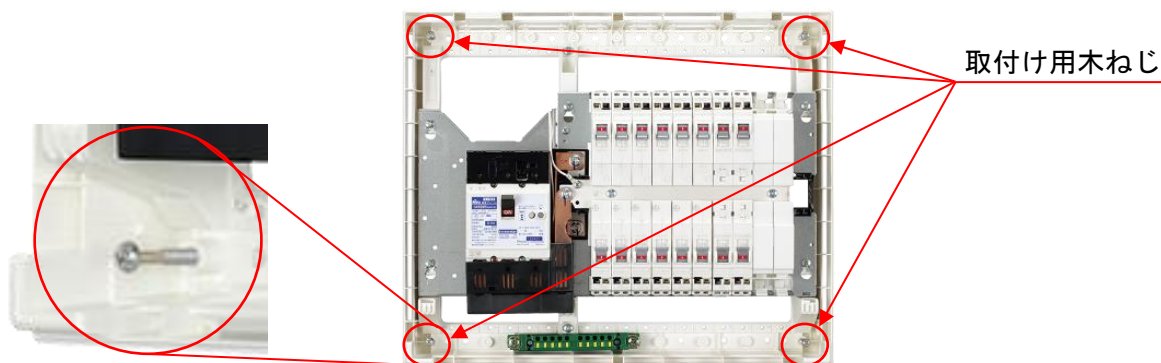

製品 News

仕様変更

発行 No.

H-2019-03

発行月

2019年8月

ホーム分電盤 HCD/HPD

情報分電盤用ボックス HJD

屋内用 FP ボックス FPCD/FPD 取付け用木ねじの長さ変更

内容

壁面取付けに使用する木ねじの長さを変更します。

取付け用木ねじ

対象機種

- ・ホーム分電盤 HCD/HPD 形
- ・情報分電盤用ボックス HJD 形
- ・屋内用 FP ボックス FPCD/FPD 形

変更内容

	変更前	変更後
ねじの種類	±丸木ねじ	±丸木ねじ
表面処理	クロメート	クロメート
呼び径・サイズ mm	4.5×38	4.5×43
外観		