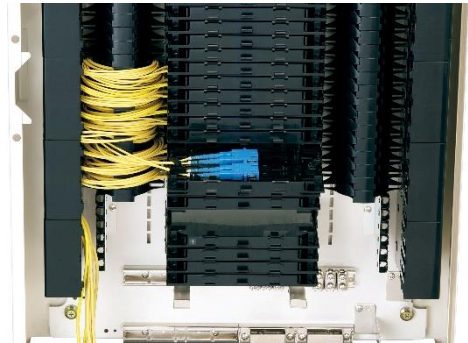

製品 News

生産終了

発行 No. S 開-2019-05 発行月 2019 年 10 月

- 光接続箱 壁掛け型 SPJ-K 組替仕様
- ・コードプレ配線仕様 -PM
 - ・アダプタの変更+コードプレ配線仕様 -ALC-PM、-ALC-PS
 - ・単心仕様+コードプレ配線仕様 -S-PM
 - ・単心仕様+アダプタの変更+コードプレ配線仕様 -S-ALC-PM、-S-ALC-PS

下記商品は生産終了とさせていただきますのでご了承ください。

生産終了品

品名	品名記号	適用機種	代替品	生産終了時期
光接続箱 壁掛け型 SPJ-K 組替仕様 ・コードプレ配線仕様	-PM	SPJ-SA60-SC-K2-4T	個別受注対応	2020 年 1 月
		SPJ-SA100-SC-K2-4T		
光接続箱 壁掛け型 SPJ-K 組替仕様 ・アダプタの変更+ コードプレ配線仕様	-ALC-PM -ALC-PS	SPJ-SA60-SC-K2-4T		
		SPJ-SA100-SC-K2-4T		
光接続箱 壁掛け型 SPJ-K 組替仕様 ・単心仕様+ コードプレ配線仕様	-S-PM	SPJ-SA60-SC-K2-4T		
		SPJ-SA100-SC-K2-4T		
光接続箱 壁掛け型 SPJ-K 組替仕様 ・単心仕様+ アダプタの変更+ コードプレ配線仕様	-S-ALC-PM -S-ALC-PS	SPJ-SA60-SC-K2-4T		
		SPJ-SA100-SC-K2-4T		