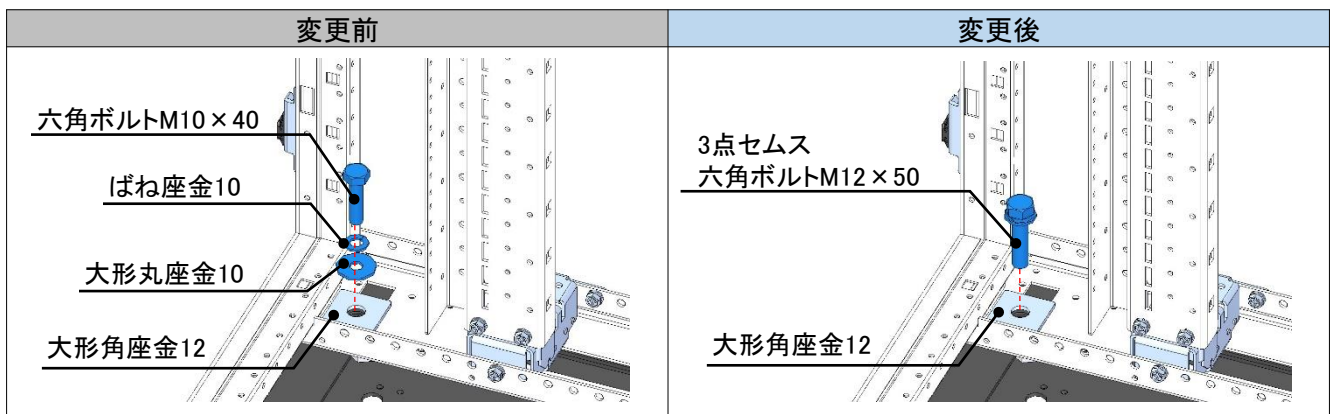

対象商品

●FSシリーズ 基台組替仕様

品名	品名記号
ベース付タイプ(H=50mm)	-B
基台付タイプ(H=100mm)	-KB
スタビライザ キャスターなしタイプ	-BS1, -BS2

【ベース付タイプ(H=50mm)-B】

【基台付タイプ(H=100mm)-KB】

【スタビライザキャスターなしタイプ(単架用) -BS2】

変更内容

●システムラックと基台の接続ボルトを変更