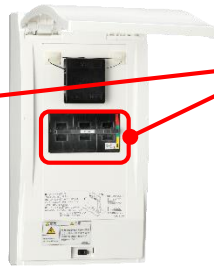

屋内用FPボックス 手動切替開閉器の単独取付対応

停電時に商用電源と非常用電源（蓄電池や発電機など）を手動で切り替えることができます。

切替開閉器 (DS32)
製作例

切替開閉器 (DS63)
製作例

手動切替開閉器

DS32

DS63

機種一覧

手動切替開閉器 単独取付対応機種一覧

品名記号		極数	定格電流
手動切替 開閉器	DS32	2P	30A
	DS33	3P	
	DS62	2P	60A
	DS63	3P	

適用キャビネット

屋内用FPボックス (FPCD-1)

価格・納期

価格・納期については、別途お問い合わせください。

実施時期

2021年4月1日より対応開始