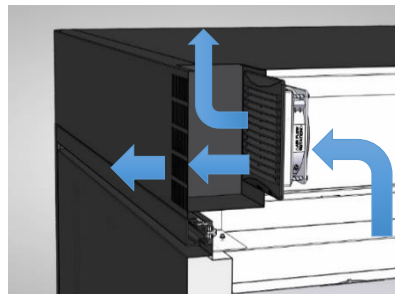

## ■壁際への設置に対応

・ドアストッパー付きでドアの開き角度が選択可能です。

・背面を壁際に設置しても上面への排気が可能です。

・電源プラグコードの出線を底面側とし、壁面挟み込みを回避します。

電源プラグコード

・ボックス内部よりレベルフットの調整が可能です。

レベルフット