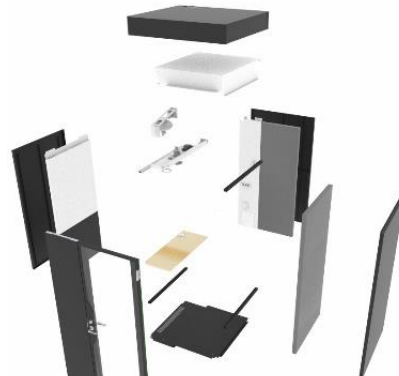

現地組立タイプ

・各種ユニットで搬入し、現地で簡単組立
・乗用エレベーター(奥行1,300mm以上)や階段を使用した搬入が可能

WPB110-1223KV2-KD