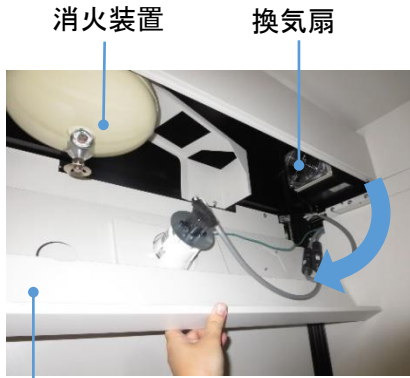

■メンテナンス性向上

消火装置、換気扇をボックス内部からメンテナンス可能です。

メンテナンスカバー