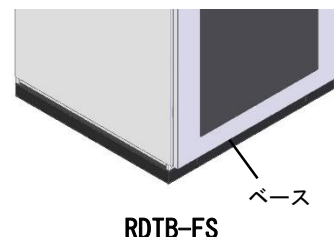

特長

■ラックオプション ベース(アンカー固定用) RDTB-FS

- ・ラック本体と分割して納入できるため、アンカー固定作業時間の短縮が可能です。
- ・ベース単体での納入が可能です。

許容荷重(静荷重)	1200kg		
耐震荷重	兵庫県南部地震波 100%(818gal)	820kg	※1
	兵庫県南部地震波 30%(250gal)	1110kg	※2

※1 代表機種(FSST100-720EKN+RDTB100-705FS)の当社搭載条件による試験結果です。

※2 代表機種(FSV100-720EKN+RDTB100-705FS)の当社搭載条件による試験結果です。

■ラックオプション 基台(アンカー固定用) RDKB-FS

- ・ラック本体と分割して納入できるため、アンカー固定作業時間の短縮が可能です。
- ・基台単体での納入が可能です。
- ・配線パネルを取り外すことで配線口として利用できます。

許容荷重(静荷重)	800kg		
耐震荷重	兵庫県南部地震波 100%(818gal)	610kg	※4