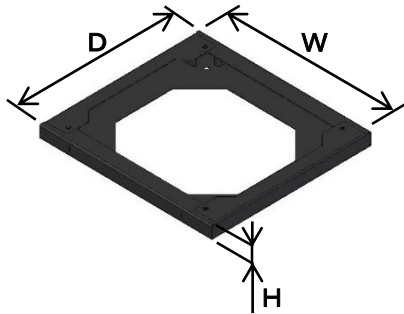

機種一覧

■ラックオプション ベース(アンカー固定用) RDTB-FS

適用機種

FS	FSA	FSR	FST	FSP
FSC	FSL	FSN	FSB	
FSS	FSST	FSV	FSH	FSG
FSNA				

納期区分	品名記号 ブラック塗装	外形寸法 mm			質量 kg	適用機種	標準価格 円
		W	H	D			
③	RDTB 60-605FS	600	50	553	12.3	FS□ 60-6	20,000
③	RDTB 70-605FS			653	13.3	FS□ 70-6	20,000
③	RDTB 80-605FS			753	14.3	FS□ 80-6	22,000
③	RDTB 90-605FS			853	15.3	FS□ 90-6	22,000
③	RDTB100-605FS			953	16.3	FS□100-6	24,000
③	RDTB110-605FS			1,053	17.2	FS□110-6	26,000
③	RDTB 60-705FS	700		553	13.4	FS□ 60-7	20,000
③	RDTB 70-705FS			653	14.3	FS□ 70-7	20,000
③	RDTB 80-705FS			753	15.3	FS□ 80-7	22,000
③	RDTB 90-705FS			853	16.3	FS□ 90-7	22,000
③	RDTB100-705FS			953	17.3	FS□100-7	24,000
③	RDTB110-705FS			1,053	18.3	FS□110-7	26,000
③	RDTB120-705FS	1,153	19.2	FS□120-7	28,000		
③	RDTB 60-805FS	800	553	14.4	FS□ 60-8	20,000	
③	RDTB 70-805FS		653	15.4	FS□ 70-8	20,000	
③	RDTB 80-805FS		753	16.3	FS□ 80-8	22,000	
③	RDTB 90-805FS		853	17.3	FS□ 90-8	22,000	
③	RDTB100-805FS		953	18.3	FS□100-8	24,000	
③	RDTB110-805FS		1,053	19.3	FS□110-8	26,000