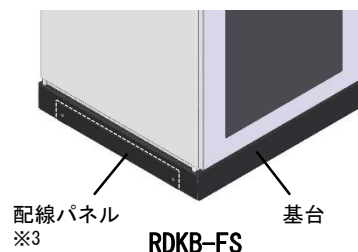

特長

■ラックオプション ベース(アンカー固定用) RDTB-FS

- ・ラック本体と分割して納入できるため、アンカー固定作業時間の短縮が可能です。
- ・ベース単体での納入が可能です。

許容荷重(静荷重)	1200kg		
耐震荷重	兵庫県南部地震波 100%(818gal)	820kg	※1
	兵庫県南部地震波 30%(250gal)	1110kg	※2

※1 代表機種(FSST100-720EKN+RDTB100-705FS)の当社搭載条件による試験結果です。

※2 代表機種(FSV100-720EKN+RDTB100-705FS)の当社搭載条件による試験結果です。

■ラックオプション 基台(アンカー固定用) RDKB-FS

- ・ラック本体と分割して納入できるため、アンカー固定作業時間の短縮が可能です。
- ・基台単体での納入が可能です。
- ・配線パネルを取り外すことで配線口として利用できます。

許容荷重(静荷重)	800kg		
耐震荷重	兵庫県南部地震波 100%(818gal)	610kg	※4

※3 ラック実装時は配線パネルのみ同送となります。

※4 代表機種(FST90-720EKN+RDKB90-71FS)の当社搭載条件による試験結果です。

機種一覧

■ラックオプション ベース(アンカー固定用) RDTB-FS

適用機種

FS	FSA	FSR	FST	FSP
FSC	FSL	FSN	FSB	
FSS	FSST	FSV	FSH	FSG
FSNA				

納期区分	品名記号 ブラック塗装	外形寸法 mm			質量 kg	適用機種	標準価格 円
		W	H	D			
③	RDTB 60-605FS	600	50	553	12.3	FS□ 60-6	20,000
③	RDTB 70-605FS			653	13.3	FS□ 70-6	20,000
③	RDTB 80-605FS			753	14.3	FS□ 80-6	22,000
③	RDTB 90-605FS			853	15.3	FS□ 90-6	22,000
③	RDTB100-605FS			953	16.3	FS□100-6	24,000
③	RDTB110-605FS			1,053	17.2	FS□110-6	26,000
③	RDTB 60-705FS	700		553	13.4	FS□ 60-7	20,000
③	RDTB 70-705FS			653	14.3	FS□ 70-7	20,000
③	RDTB 80-705FS			753	15.3	FS□ 80-7	22,000
③	RDTB 90-705FS			853	16.3	FS□ 90-7	22,000
③	RDTB100-705FS			953	17.3	FS□100-7	24,000
③	RDTB110-705FS			1,053	18.3	FS□110-7	26,000
③	RDTB120-705FS	1,153	19.2	FS□120-7	28,000		
③	RDTB 60-805FS	800	553	14.4	FS□ 60-8	20,000	
③	RDTB 70-805FS		653	15.4	FS□ 70-8	20,000	
③	RDTB 80-805FS		753	16.3	FS□ 80-8	22,000	
③	RDTB 90-805FS		853	17.3	FS□ 90-8	22,000	
③	RDTB100-805FS		953	18.3	FS□100-8	24,000	
③	RDTB110-805FS		1,053	19.3	FS□110-8	26,000	