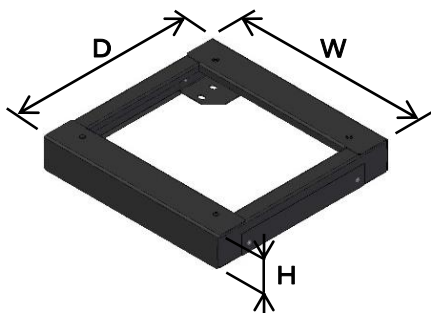

■ラックオプション 基台(アンカー固定用) RDKB-FS

適用機種

FS	FSA	FSR	FST	FSP
FSC	FSL	FSN	FSB	
FSS	FSST	FSV	FSH	FSG
FSNA				

納期区分	品名記号	外形寸法 mm			質量 kg	適用機種	標準価格 円
	ブラック塗装	W	H	D			
③	RDKB 60-61FS	600	100	583	11.4	FS□ 60-6	27,500
③	RDKB 70-61FS			683	12	FS□ 70-6	27,500
③	RDKB 80-61FS			783	12.6	FS□ 80-6	29,500
③	RDKB 90-61FS			883	13.2	FS□ 90-6	29,500
③	RDKB100-61FS			983	13.8	FS□100-6	32,000
③	RDKB110-61FS			1,083	14.4	FS□110-6	34,000
③	RDKB 60-71FS	700		583	12.4	FS□ 60-7	27,500
③	RDKB 70-71FS			683	13	FS□ 70-7	27,500
③	RDKB 80-71FS			783	13.6	FS□ 80-7	29,500
③	RDKB 90-71FS			883	14.2	FS□ 90-7	29,500
③	RDKB100-71FS			983	14.8	FS□100-7	32,000
③	RDKB110-71FS			1,083	15.4	FS□110-7	34,000
③	RDKB 60-81FS	800	583	13.4	FS□ 60-8	27,500	
③	RDKB 70-81FS		683	14	FS□ 70-8	27,500	
③	RDKB 80-81FS		783	14.6	FS□ 80-8	29,500	
③	RDKB 90-81FS		883	15.2	FS□ 90-8	29,500	
③	RDKB100-81FS		983	15.8	FS□100-8	32,000	
③	RDKB110-81FS		1,083	16.4	FS□110-8	34,000	

発売時期

2022年7月上旬

本文の価格には消費税は含まれていません。