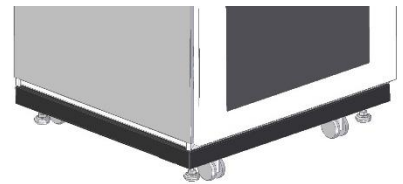

製品
News

新製品

発行No.

R技-2022-05

発行月

2022年6月

FSシリーズ 組替仕様
キャスター・レベルフット用ベース付タイプ FS-BCF
新発売

FSシリーズ 組替仕様 キャスター・レベルフット取付専用ベースを新発売いたします。

特長

タップ加工なしでキャスター (RD72、RD721) の
取り付けができます。

- アンカー固定はできません。

FS-BCF

機種一覧

品名記号	標準価格 円	適用機種
-BCF	11,500	D=600mm用
	12,500	D=700mm用
	13,500	D=800mm用
	14,000	D=900mm用
	15,000	D=1,000mm用
	17,500	D=1,100mm用

適用機種

FS	FSA	FSR	FST	FSP
FSC	FSL	FSN	FSB	
FSS	FSST	FSV	FSH	FSG
FSNA				

- 納期区分はラック本体の納期に準じます。

キャスター・レベルフットの適用機種については、
次頁記載の「FS-BCF キャスター・レベルフット選定表」を参照してください。

発売時期

2022年7月上旬

本文の価格には消費税は含まれていません。

FS-BCF キャスター・レベルフット選定表

オプション品名	パールホワイト (または他の色)	ブラック色	FS-BCF						概要			
			品名記号	品名記号	D600	D700	D800	D900		D1000	D1100	
キャスター			RD72-5									
			RD72-5S									
			RD72-6									
			RD72-6S									
			RD72-6H			●	●	●	●	●	●	
			RD72-6HS			●	●	●	●	●	●	
			RD72-6T									
			RD72-6TS									
			RD72-7			●	●	●	●	●	●	
			RD72-7S			●	●	●	●	●	●	
			RD72-10									
			RD72-10S									
			RD72-10W									
			RD72-10WS									
レベルキャスター			RD721-7L		●	●	●	●	●	●		
レベルフット			RD73-5									
			RD73-6A									
			RD73-9			●	●	●	●	●	●	
			RD73-10									
			RD73-13									
レベルフット固定金具			RD731-1S		●注	●注	●注	●注	●注	●注	注: レベルフット (RD73-9) を取り付けて使用。	
転倒防止板			RD731-10K		●注						注: レベルフット (RD73-9) を取り付けて使用。	
			RD731-12K			●注	●注					
			RD731-14K					●注	●注			