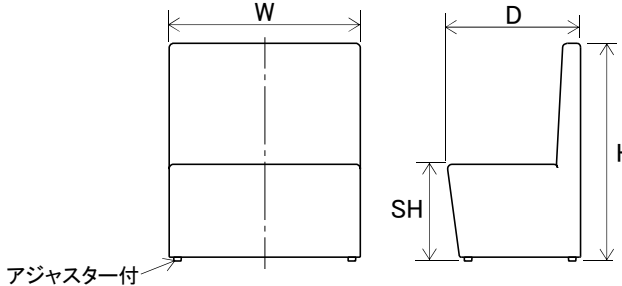

●カラーサンプル(布)

FBK: ブラック

取扱い商品についてのご注意

1. 「取扱い商品」は他社の市販品のため、予告なく仕様の変更および販売を終了する場合がございますのであらかじめご了承ください。
2. 「取扱い商品」について当社は製造物責任法(PL法)に定める製造業者ではありません。
3. 仕様など詳細は、製造元メーカーによるものです。
4. 「取扱い商品」の技術的なお問い合わせは、製造元メーカーへ直接お問い合わせください。

取扱い
商品

お問い合わせ窓口

株式会社弘益

弘益 CONTACT

検索

←お問い合わせ先はこちらへお願いいたします。

発売時期

2024年4月上旬

本文の価格には消費税が含まれていません。