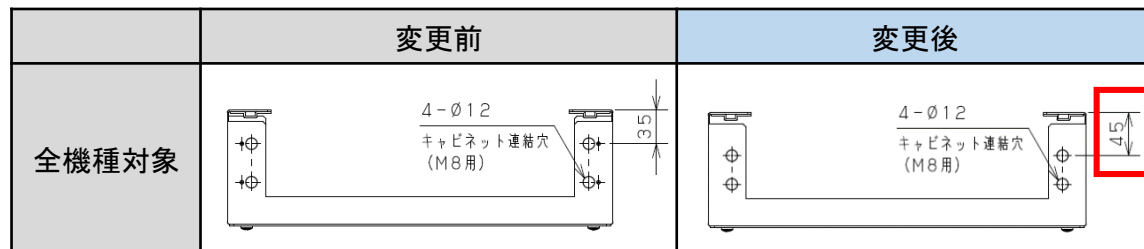

変更内容

■上下連結穴位置の変更

●キャビスタ※を用いたキャビネット連結加工穴に対応。

※キャビスタとは、キャビネットレーザー穴加工など図面作成のWebシステムです。

機種一覧

■品名記号能の変更

屋内用

塗装色： ライトベージュ塗装		塗装色： クリーム塗装	
変更前	変更後	変更前	変更後
BDS12-43A	BDS12-43B	BDS12-43AC	BDS12-43BC
BDS12-44A	BDS12-44B	BDS12-44AC	BDS12-44BC
BDS12-45A	BDS12-45B	BDS12-45AC	BDS12-45BC
BDS12-53A	BDS12-53B	BDS12-53AC	BDS12-53BC
BDS12-54A	BDS12-54B	BDS12-54AC	BDS12-54BC
BDS12-55A	BDS12-55B	BDS12-55AC	BDS12-55BC
BDS12-63A	BDS12-63B	BDS12-63AC	BDS12-63BC
BDS12-64A	BDS12-64B	BDS12-64AC	BDS12-64BC
BDS12-65A	BDS12-65B	BDS12-65AC	BDS12-65BC

屋内用

塗装色： ライトベージュ塗装		塗装色： クリーム塗装	
変更前	変更後	変更前	変更後
BDS16-43A	BDS16-43B	BDS16-43AC	BDS16-43BC
BDS16-44A	BDS16-44B	BDS16-44AC	BDS16-44BC
BDS16-45A	BDS16-45B	BDS16-45AC	BDS16-45BC
BDS16-53A	BDS16-53B	BDS16-53AC	BDS16-53BC
BDS16-54A	BDS16-54B	BDS16-54AC	BDS16-54BC
BDS16-55A	BDS16-55B	BDS16-55AC	BDS16-55BC
BDS16-63A	BDS16-63B	BDS16-63AC	BDS16-63BC
BDS16-64A	BDS16-64B	BDS16-64AC	BDS16-64BC
BDS16-65A	BDS16-65B	BDS16-65AC	BDS16-65BC
BDS16-73A	BDS16-73B	BDS16-73AC	BDS16-73BC
BDS16-74A	BDS16-74B	BDS16-74AC	BDS16-74BC
BDS16-75A	BDS16-75B	BDS16-75AC	BDS16-75BC